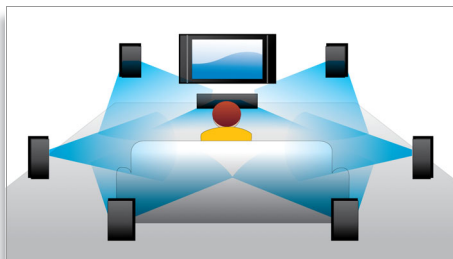

Dolby TrueHD и DTS-HD MA

Аудиоформаты высокого разрешения DTS-HD Master Audio и Dolby TrueHD обеспечивают 7.1 каналов высококачественного звука на диске Blu-ray. Качество воспроизводимого звука поистине неотлично от студийного, вы сможете услышать именно то, что создатели записи хотели до вас донести. Аудиоформаты высокой четкости DTS-HD и Dolby TrueHD обеспечат максимум

впечатлений от систем домашнего развлечения.