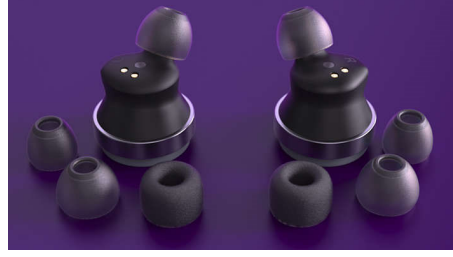

Mükemmel tasarım

- IR sensörü. Kulaklıklardan birini kulağınızdan çıkardığınızda müzik duraklar
- Philips Headphones uygulaması. Gürültü engelleme özelliğini ve daha fazlasını kontrol edin
- Hızlı eşleştirme ve dokunmatik kontroller

PHILIPS

True Wireless Kulaklıklar

Gürültü Engelleyici Pro Rüzgar gürültüsü azaltma, Gelişmiş tasarım, Evrensel uyum

Özellikler

Gürültü Engelleyici Pro

Duymak istediğiniz seslere odaklanın. Hibrit gürültü önleme özelliği, dışarıdan gelen gürültüyü filtrelemek için birden fazla mikrofon ve gelişmiş ses işleme kullanır. Kulaklıklardan birine dokunarak Farkındalık Modunu etkinleştirebilir ve Philips Headphones uygulamasıyla rüzgar gürültüsü azaltma özelliğini kontrol edebilirsiniz.

Ayrıntılı ses. Zengin bas

Mükemmel şekilde ayarlanmış 13 mm sürücüler, şarkılarda ve podcast'lerde zengin baslar ve müthiş netlik sunar. Kulaklıklardan birini çıkardığınızda ses duraklar. iOS veya Android cihazınıza en uygun codec otomatik olarak seçilir. Hangi akış hizmetini kullanırsanız kullanın mükemmel sesin tadını çıkarırsınız.

Göz alıcı tasarım

Kulaklıkların dairesel tasarımı tüm dikkatleri üzerine çeker. Stilinize uyması için koyu veya açık renklerden birini seçebilirsiniz. Altı farklı boyuttaki silikon kulaklık uçları ve ekstra bir çift uyumlu köpük, sağlam ve rahat bir uyum sağlamaya yardımcı olur.