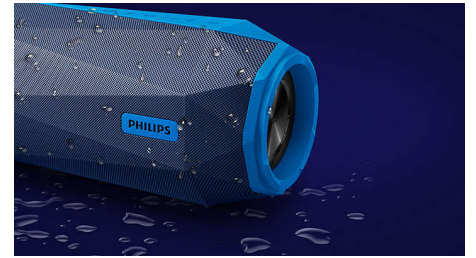

Philips ShoqBox
Tragbarer, kabelloser
Lautsprecher

Bluetooth®
Wasserfest, stoßfest
Mehrfarbiges Licht

SB500A

Extreme Lautstärke

Mit dem straßentauglichen, tragbaren Philips Bluetooth-Lautsprecher ShoqBox SB500 und seinen ultimativen Beats beginnt die Party bereits unterwegs! Leistungsstarke, extreme Lautstärke trifft auf explosiven Bass, während die LEDs im Rhythmus der Musik blinken.

Leistungsstark

Die Philips ShoqBox SB500 für satten Beat im Freien gibt großartigen Sound über einen tragbaren Bluetooth-Lautsprecher ab. Sie besteht aus robustem, hochwertigem Material und sorgt für eine Ausgangsleistung von 30 Watt. Die hochmoderne Signalverarbeitung zur Überwachung und Anpassung des Signals für noch besseren Sound sorgt für genug Dynamik, Leistung und Tiefe für eine erfolgreiche Straßenparty.

Mehrfarbige LEDs

Spüre die hämmernden Beats und gleißenden Lichter. Einzigartige mehrfarbige LEDs

SB500A/00

pulsieren zum Rhythmus und erwecken so deine Musik zum Leben – für ein intensiveres Partyerlebnis. Wenn du lieber im Dunkeln tanzst, ist das auch kein Problem – einfach einen Schalter betätigen und schon ist das Licht aus.

Für den Einsatz im Freien geeignet

Wasserdicht, stoßfest und einsatzbereit für die Party. Der SB500 ist äußerst robust. Mit der IPX7-Bewertung bleibt er bei einer Wassertiefe von bis zu 1 Meter über 30 Minuten wasserdicht. Also ab damit unter die Dusche oder an den Strand. Der SB500 hat die "Belastungskammer" überlebt und ist dank seiner Robustheit für jede Party geeignet.