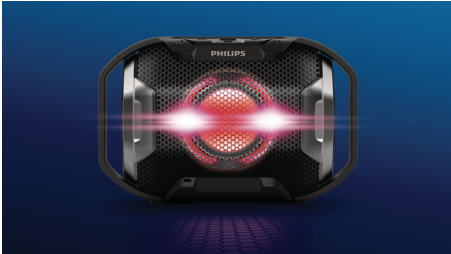

Flitsende lichten

Stap in het licht en voel de kracht van bonkende beats en flitsende lichten. Meerdere kleuren flitsen op het ritme van de beat, brengen uw muziek tot leven en voegen een nieuwe dimensie toe aan uw feest. Of als u liever in het donker danst: dat is ook prima, gewoon een schakelaar omzetten en de verlichting gaat uit.