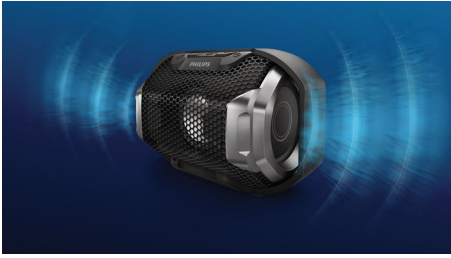

Philips ShoqBox
draadloze draagbare
luidspreker

Bluetooth®

Waterbestendig, schokbestendig
Meerkleurige verlichting

SB300B

Verbluffende beats, flitsende lichten

Bereid u voor op verbluffende beats! De Philips ShoqBox SB300 geeft u explosieve, dreunende bas met dubbele basradiatoren. Maak er helemaal een knalfeest van met lichten die op de maat mee flitsen. Stevig, schokbestendig en waterbestendig — neem het feest overal mee naartoe.

Indrukwekkende beats

- Krachtig geluid uit naar voren gerichte luidspreker
- Explosieve beats knallen door dubbele basradiatoren

Neem het feestje overal mee naartoe

- Light it up! Meerkleurige verlichting flitst op het ritme
- Sterk gebouwd voor buitenshuis - robuust, schokbestendig, waterbestendig
- De ingebouwde oplaadbare batterij houdt het feest op gang

Eenvoudig te gebruiken

- Draadloos muziek streamen via Bluetooth
- Ingebouwde microfoon voor handsfree bellen
- Audio-ingang voor gemakkelijke aansluiting op vrijwel elk apparaat

PHILIPS

Kenmerken

Explosieve beats

Met zijn full-range, naar voren gerichte driver van 1,5 inch en grote dubbele basradiatoren aan de zijkanten van de luidspreker voor extra Bass Boost en een dieper basgeluid, combineert de ShoqBox SB300 power met een indrukwekkend nauwkeurig geluid.