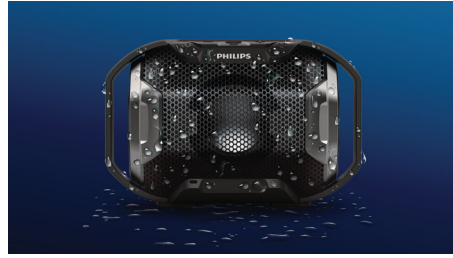

Sterkte voor buitenshuis

Duurzaam en sterk gebouwd voor elk avontuur. Op straat of in de wildernis. Deze luidspreker kan het allemaal aan. Hij voldoet aan strenge IPX7-normen voor waterbestendigheid: u kunt hem zelfs mee onder water nemen tot 1 meter diep gedurende 30 minuten. En als u de luidspreker per ongeluk laat vallen, hoeft u zich geen zorgen te maken: hij is schokbestendig.

Ingebouwde oplaadbare batterij

Speel uw muziek luid af - wanneer dan ook, overal. De ingebouwde oplaadbare batterij laat u genieten van uw persoonlijke muziek zonder wirwar van netsnoeren en speurtochten naar een stopcontact. Geniet nu van geweldige muziek met de vrijheid van draagbaarheid.

Draadloos via Bluetooth

Bluetooth is een draadloze communicatietechnologie met een kort bereik, die zowel robuust als energiezuinig is. De technologie maakt een eenvoudige draadloze verbinding mogelijk met iPod/iPhone/iPad en andere Bluetooth-apparaten, zoals smartphones, tablets of zelfs laptops. Zo luistert u eenvoudig en draadloos naar uw favoriete muziek en krijgt u prachtig geluid van video's of games via deze luidspreker.

Handsfree bellen

Dankzij de ingebouwde microfoon werkt deze luidspreker ook als luidsprekertelefoon. Wanneer een oproep binnenkomt, wordt de muziek op pauze gezet en kunt u via de luidspreker praten. Of u nu een zakelijke vergadering wilt volgen of een vriend wilt bellen als u op een feestje bent, het werkt altijd.

Specificaties

Compatibiliteit

- iPad: iPad 1, iPad 2, nieuwe iPad, iPad mini, iPad met Retina-scherm, iPad Air, iPad Air 2, iPad mini 2, iPad mini 3
- iPhone: iPhone 3, iPhone 3GS, iPhone 4, iPhone 4S, iPhone 5, iPhone 5C, iPhone 5S, iPhone 6, iPhone 6 Plus, iPhone 6S
- iPod touch: 3e generatie of later
- Android-tablets en -smartphones: met Android 2.1 en Bluetooth 2.1 of hoger
- ander Bluetooth-compatibel apparaat
- werken met: Bluetooth 4.0 of lager

Connectiviteit

- Bluetooth-profielen: A2DP, AVRCP, HFP
- Bereik van Bluetooth: Zichtlijn, 20 m
- Audio-ingang (3,5 mm)

Comfort

- Waterbestendig: IPX7
- Schokbestendig
- Ingebouwde microfoon: voor gesprekken via de luidspreker

Geluid

- Uitgangsvermogen (RMS): 4 W
- Geluidssysteem: Stereo
- Luidsprekers: 1 driver van 1,5 inch met volledig bereik; 2 passieve radiatoren

Vermogen

- Gebruikstijd van accu: 8,0 uur
- Batterijtype: ingebouwde li-ionbatterij

Accessoires

- Meegeleverde accessoires: USB-kabel voor laden via de PC, Wereldwijde garantiekaart, Snelle installatiehandleiding

Afmetingen

- Productafmetingen (b x d x h): 117 x 74 x 77 millimeter
- Gewicht van het product: 0,23 kg
- Afmetingen verpakking (b x d x h): 143 x 91 x 90 mm
- Gewicht (incl. verpakking): 0,35 kg

Ontwerp en afwerking

- Kleur: Zwart

Publicatiedatum
2022-05-11

Versie: 3.1.8

12 NC: 8670 001 37321
EAN: 48 95185 62342 9

© 2022 Koninklijke Philips N.V.
Alle rechten voorbehouden.