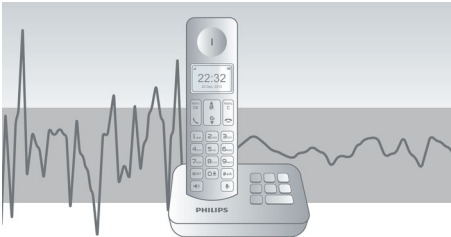

자동 볼륨 컨트롤

자동 볼륨 컨트롤은 거리상의 문제, 신호 강도 및 휴대폰에 의해 발생할 수 있는 사운드 신호의 변화를 막아주므로 항상 일관되게 들으실 수 있습니다. 강한 신호에는 오디오 앰프를 줄여주고 약한 신호에는 증가시켜, 원치 않는 사운드 볼륨의 변동 없이 매끄러운 청음이 가능합니다.