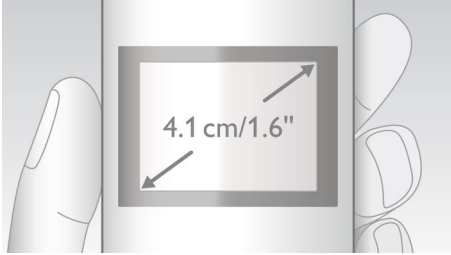

## 4.1cm(1.6") 디스플레이

백라이트 지원으로 읽기 쉬운 4.1cm(1.6") 디스플레이