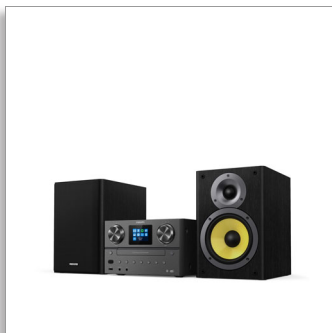

Philips
Muzikos mikrosistema

Internetinis radijas, DAB+
„Bluetooth“, „Spotify Connect“
USB, MP3-CD
100 W

TAM8905

Mėkite viską. Leiskite garsiai.

Pripildykite kambarį mėgstamais garsais. Per šią patrauklią mikrosistemą su internetiniu radiju, „Spotify Connect“, „Bluetooth“ ir kompaktinių diskų grotuvu leisite viską. Taip pat klausysitės DAB+ ar FM radijo dideliu 100 W garsu.