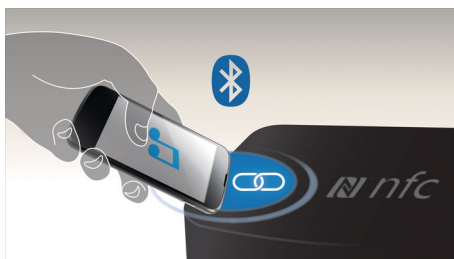

AZ700T/12

In evidenza

Musica in streaming tramite Bluetooth™

La tecnologia di comunicazione Bluetooth consente di stabilire una connessione wireless affidabile a breve raggio e a basso consumo energetico. In questo modo, puoi connetterti facilmente a iPod/iPhone/iPad o altri dispositivi Bluetooth, come smartphone, tablet o persino laptop. Potrai quindi ascoltare la tua musica preferita, l'audio di video e di giochi wireless su questo altoparlante.

Tecnologia NFC

Associa facilmente i dispositivi Bluetooth con la tecnologia NFC (Near Field

Communications) one-touch. È sufficiente toccare lo smartphone o il tablet abilitato NFC sull'area NFC di un altoparlante per accendere l'altoparlante, avviare l'associazione Bluetooth e iniziare lo streaming musicale.

Funzione USB diretta per la musica MP3

Funzione USB diretta per la riproduzione di musica MP3

Sistema altoparlanti Bass Reflex

Sistema che garantisce bassi profondi grazie al sistema di altoparlanti in box. Si differenzia dal sistema tradizionale grazie all'aggiunta di un bass pipe allineato acusticamente al woofer per ottimizzare il roll-off delle basse frequenze del sistema. Come risultato si ottengono bassi più profondi, più controllati e con minore distorsione. Il sistema funziona mediante la risonanza della massa d'aria nel bass pipe che lo fa vibrare come un woofer tradizionale. Insieme alla risposta del woofer, il sistema estende l'audio alle basse frequenze per creare