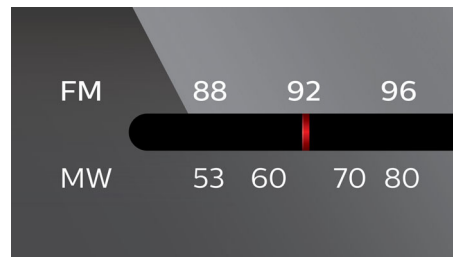

FM/MB-tuner

FM/MB-stereotuner (AM)

Line-in-tilslutning

MP3 line-in-tilslutning giver mulighed for direkte afspilning af MP3-indhold via dit lydsystem. Ved blot at slutte din bærbare MP3-afspiller til lydsystemet via det indbyggede line-in-stik kan du nyde enestående lyd kvalitet, mens du afspiller din yndlingsmusik fra din bærbare MP3-afspiller.

Specifikationer

Lydafspilning

- Afspilningsmedie: CD, CD-R, CD-RW, MP3 CD, WMA-CD
- Diskafspilningstilstande: hurtigt frem/tilbage, søgning efter næste/forrige album, søg efter næste/foregående spor, repeat/shuffle/program

Tuner/modtagelse/transmission

- Tunerbånd: FM, mW
- Antenne: FM-antenne

Lyd

- Lydforbedring: Dynamisk basforstærkning
- Lydsystem: stereo
- Lydstyrke: drejeknap (analog)
- Udgangseffekt: 2 x 1 W RMS

Højtalere

- Antal indbyggede højttalere: 2
- Højtalergitterets finish: metal

Tilslutningsmuligheder

- MP3 Link: 3,5 mm stereo linjeindgang
- USB: USB-vært

Strøm

- Batteritype: C-størrelse (LR14)
- Batterispænding: 1,5 V
- Batterier: 6
- Strømtype: AC-indgang

Tilbehør

- Kabler/tilslutning: netledning
- Andet: Brugervejledning
- Garanti: Garanticertifikat

Mål

- Bruttovægt: 1,84 kg
- Bredde (emballage): 284 mm
- Højde (emballage): 264 mm
- Dybde (emballage): 155 mm
- Vægt: 1,5 kg
- Hovedenhedens dybde: 245 mm
- Hovedenhedens højde: 123 mm
- Hovedenhedens bredde: 262 mm

Komfort

- Skærmcifre: 3
- Loader-type: top
- Displaytype: LCD-display

Udgivelsesdato
2016-10-06

Version: 1.0.10

12 NC: 8670 000 37476
EAN: 87 12581 41004 9

© 2016 Koninklijke Philips N.V.
Alle rettigheder forbeholdes.

Specifikationer kan ændres uden varsel. Varemærker tilhører Koninklijke Philips N.V. eller deres respektive ejere.

www.philips.com