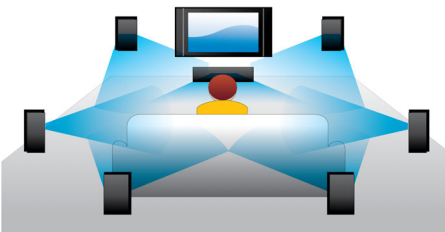

Escucha más

- Dolby TrueHD para un sonido Surround 7.1 de alta fidelidad

Disfruta más

- BD-Live (perfil 2.0) para disfrutar de contenido adicional online para Blu-ray
- Disfruta de todas tus películas y música desde CD y DVD
- EasyLink para controlar todos los dispositivos HDMI CEC con un solo mando

PHILIPS

Destacados

Reproducción de Blu-ray Disc

Los discos Blu-ray tienen capacidad para contenidos en alta definición, junto con imágenes con una resolución de 1920 x 1080 de alta definición plena. Las escenas se reproducen con todo detalle, los movimientos se suavizan y las imágenes se vuelven realmente nítidas. Blu-ray ofrece además un sonido Surround sin comprimir, de manera que la experiencia acústica resulta increíblemente real. La elevada capacidad de almacenamiento de los discos Blu-ray permite integrar además un sinfín de posibilidades interactivas. La perfecta navegación durante la reproducción, y otras interesantes funciones como los menús emergentes, aportan una dimensión totalmente nueva al entretenimiento en casa.

Dolby TrueHD

Dolby TrueHD ofrece 7.1 canales del sonido de mayor calidad procedente de los Blu-ray Discs. El audio reproducido no se distingue prácticamente de las grabaciones realizadas en un estudio, por lo que se escucha lo que los creadores pretendían que se escuchase. Dolby TrueHD completará tu experiencia de entretenimiento en alta definición.

BD-Live (perfil 2.0)

BD-Live te abre aún más el mundo de la alta definición. Recibe contenido actualizado con tan sólo conectar el reproductor de Blu-ray Disc a Internet. Te esperan cosas nuevas y excitantes como contenido descargable exclusivo, acontecimientos en directo, chats en directo, videojuegos y compras en línea. Súbete a la nueva onda de la alta definición con la reproducción de Blu-ray Disc y BD-Live.