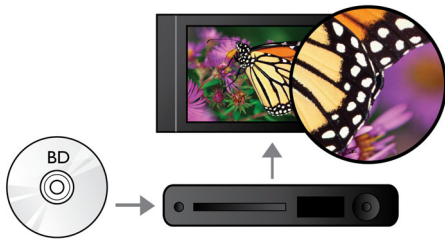

Escucha más

- Dolby TrueHD para un sonido Surround 7.1 de alta fidelidad

Disfruta más

- BD-Live (perfil 2.0) para disfrutar de contenido adicional online para Blu-ray
- Disfruta de todas tus películas y música desde CD y DVD
- EasyLink para controlar todos los dispositivos HDMI CEC con un solo mando

PHILIPS

Destacados

Reproducción de Blu-ray Disc

Los discos Blu-ray tienen capacidad para contenidos en alta definición, junto con imágenes con una resolución de 1920 x 1080 de alta definición plena. Las escenas se reproducen con todo detalle, los movimientos se suavizan y las imágenes se vuelven realmente nítidas. Blu-ray ofrece además un sonido Surround sin comprimir, de manera que la experiencia acústica resulta increíblemente real. La elevada capacidad de almacenamiento de los discos Blu-ray permite integrar además un sinfín de posibilidades interactivas. La perfecta navegación durante la reproducción, y otras interesantes funciones como los menús emergentes, aportan una dimensión totalmente nueva al entretenimiento en casa.

Dolby TrueHD

Dolby TrueHD ofrece 7.1 canales del sonido de mayor calidad procedente de los Blu-ray Discs. El audio reproducido no se distingue prácticamente de las grabaciones realizadas en un estudio, por lo que se escucha lo que los creadores pretendían que se escuchase. Dolby TrueHD completará tu experiencia de entretenimiento en alta definición.

BD-Live (perfil 2.0)

BD-Live te abre aún más el mundo de la alta definición. Recibe contenido actualizado con tan sólo conectar el reproductor de Blu-ray Disc a Internet. Te esperan cosas nuevas y excitantes como contenido descargable exclusivo, acontecimientos en directo, chats en directo, videojuegos y compras en línea. Súbete a la nueva onda de la alta definición con la reproducción de Blu-ray Disc y BD-Live.