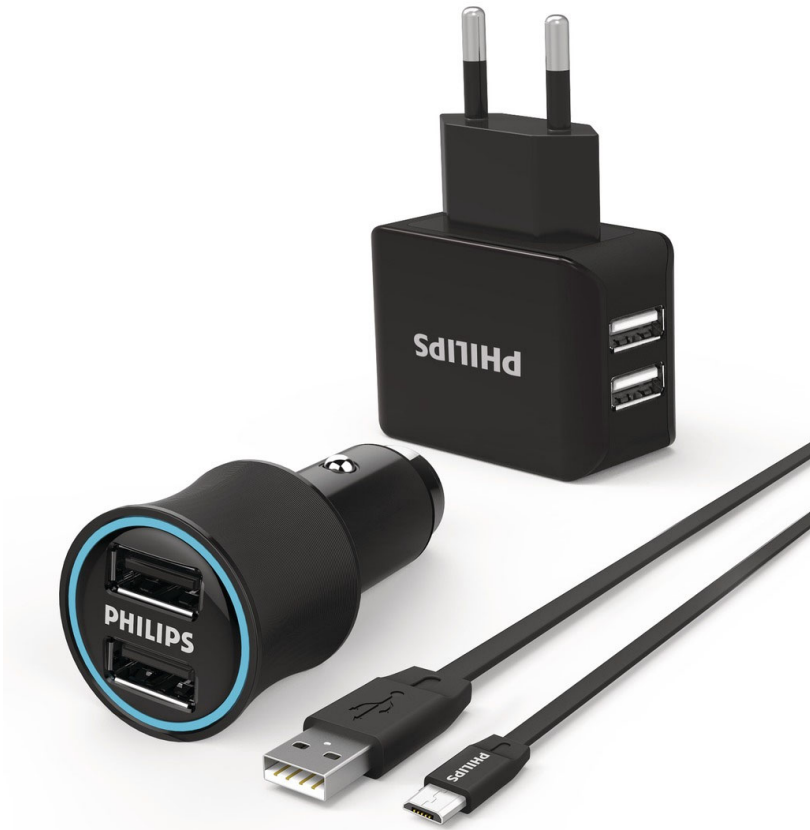

필립스  
충전기

DLP2553EM

## 벽면용 충전기 및 차량용 플러그 콤보

벽면용 충전기 및 차량용 플러그 콤보. USB 마이크로 케이블 포함.

뛰어난 기술

- 고품질 부품으로 제작

**PHILIPS**