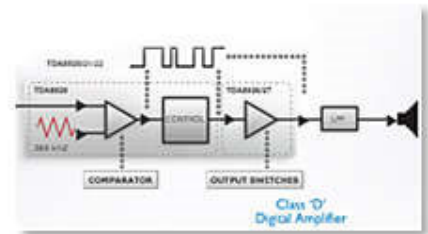

2 x 50 W RMS HiFi-Sound/Class D

Erfüllen Sie den Raum mit Ihrer Lieblingsmusik mit der 2 x 50 W RMS-Ausgangsleistung und dem Class-D Digital Verstärker. Der Verstärker empfängt ein analoges Signal, wandelt es in ein digitales Signal um und verstärkt es. Anschließend erhält das Signal in einem Demodulationsfilter seine endgültige Form. Der verstärkte digitale Ausgang bietet alle Vorteile digitaler Audiosignale, einschließlich der verbesserten Tonqualität. Der Verstärker weist anders als herkömmliche AB-Verstärker einen Wirkungsgrad von über 90 % auf. Ergebnis ist ein leistungsfähiger Verstärker mit minimalem Platzbedarf.