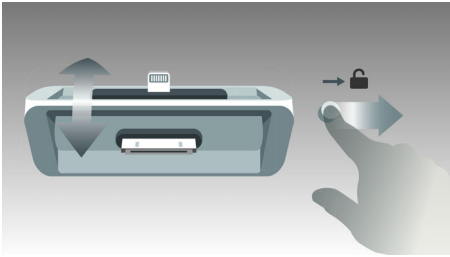

In evidenza

DualDock per ricaricare e giocare

L'innovativo Philips DualDock con connettore Lightning e a 30 pin consente di ricaricare e utilizzare qualsiasi dispositivo Apple. Creato per fondere stile elegante e connettività, consente di passare da un connettore all'altro in pochi secondi. Ascolta i tuoi brani preferiti da qualunque dispositivo Apple che desideri utilizzare.