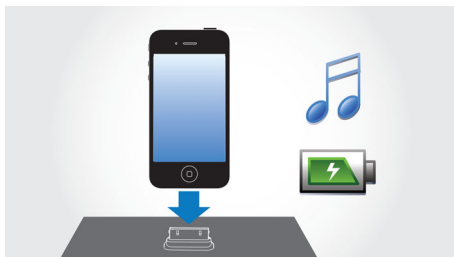

Obohat'te svoj zvukový zážitok

- Prehrávajte a súčasne nabíjajte iPod/iPhone
- Digitálne ladenie FM
- Systém reproduktorov Bass Reflex poskytuje výkonnejšie a hlbšie basy

Jednoduché používanie

- Dokovanie ľubovoľného zariadenia iPod/iPhone aj v jeho puzdre
- Bezplatná aplikácia HomeStudio pre príjemnejšie vstávanie a počúvanie rádia
- Automatická synchronizácia hodín s pripojeným zariadením iPod/iPhone
- Dvojité budíky, ktorý zobudí vás a vášho partnera v rôznych časoch
- Jemné zobudenie pre príjemný zážitok pri prebúdzaní
- Časovač vypnutia pre príjemné zaspávanie s obľúbenou hudbou
- Zvukový vstup pre jednoduché prehrávanie hudby z prenosných zariadení

Moderný retro dizajn

- Moderná interpretácia ikonického dizajnu rádia Philetta

PHILIPS

Hlavné prvky

Prehrávajte a nabíjajte svoj iPod/iPhone

Vychutnávajte si obľúbenú hudbu formátu MP3 počas nabíjania prehrávača iPod/iPhone! Dok umožňuje pripojenie vášho prenosného zariadenia priamo k dokovacíemu zábavnému systému, takže môžete počúvať obľúbenú hudbu s vynikajúcim zvukom. Navyše počas prehrávania sa prehrávač iPod/iPhone nabíja, takže si môžete vychutnávať hudbu a nemusíte mať obavy, či sa vybijie jeho batéria. Keď je prenosné zariadenie v doku, dokovací zábavný systém automaticky nabíja jeho batériu.

Digitálne ladenie FM

Digitálne ladenie FM

Systém repr. Bass Reflex

Systém repr. Bass Reflex umožňuje hlboký zážitok z basov z kompaktného systému reproduktorov. Odlišuje sa od bežného systému reproduktorov dodatočným kruhovým basovým otvorom, ktorý je akusticky zladený s reproduktorom, aby

optimalizoval výstup systému nízkej frekvencie. Výsledkom sú hlbšie ovládané basy a menšie skreslenie. Systém funguje prostredníctvom rezonancie zvuku do kruhového basového otvoru, ktorý vibruje ako bežný reproduktor. Systém kombinovaný s odozvou reproduktora rozširuje celkovo nízku frekvenciu zvukov a vytvára celkom nový rozmer hlbokých basov.