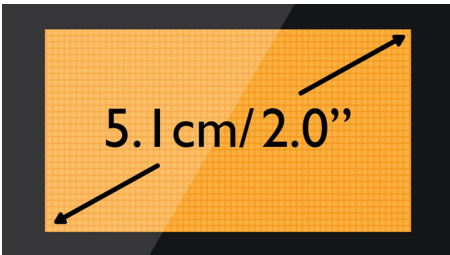

5,1 cm/2,0-tums punktmatristeckenfönster

Stort 5,1 cm/2,0-tums punktmatristeckenfönster

Akustisk ekoreducering

Inga mer irriterande ekon när du pratar i telefon. Med vår akustiska ekoreducering får du alltid en klar och störningsfri anslutning.