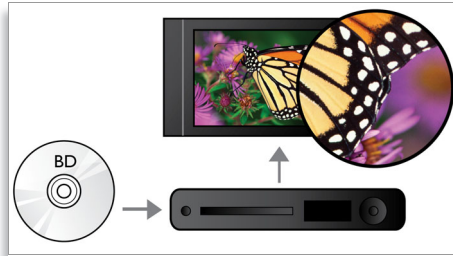

Ambisound 技術可從更少喇叭產生多聲道環迴音效。提供令人沉醉的 5.1 美妙體驗，不受所坐位置和房間大小限制，也無需多個喇叭和多根連接線。通過綜合心理學現象、陣列處理和準確角度的磁碟機位置，Ambisound 從更少喇叭提供更美妙的音效。

高清喇叭

這些高清喇叭錐盆經過幾何設計，能支援我們的 Ambisound 技術，確保最佳指向性。由於採用了最新研發的緻密光纖處理喇叭錐盆，喇叭能重現最複雜高清訊源的最微小細節。現在對於所有訊源，您都可享受無失真且晶瑩剔透的聲音了。

Dolby TrueHD 和 DTS-HD

Dolby TrueHD 和 DTS-HD 高解像度音效為您呈現來自藍光光碟最完美聲音的 7.1 頻道。重現的聲音幾乎與錄音室原作無任何

分別，這樣您可聆聽創作者的真實心聲。Dolby TrueHD 和 DTS-HD 高解像度音效為您呈現一流的高清娛樂體驗。

藍光光碟播放

藍光光碟具有傳送高清資料和圖片之容量，這些資料和圖片均採用定義完整高清圖像的 1920 x 1080 解像度。顯示的場景栩栩如生，每個細節逼真、令人震撼，動作順暢平滑，圖像變得如同水晶般清晰。藍光光碟亦提供未壓縮的環迴音效 - 真實的音效體驗簡直令人難以置信。藍光光碟高儲存容量亦允許內置多種交互功能。播放期間無縫瀏覽以及其他如彈出式功能表等絕佳功能可為您的家庭娛樂體驗帶來全新的感覺。