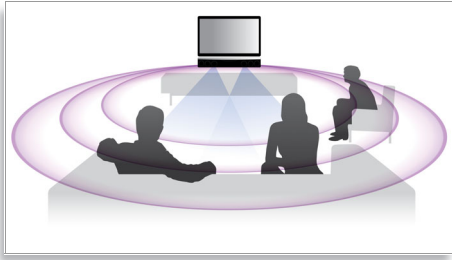

- Ambisound 技術可以較少的喇叭實現環迴音效
- 高清喇叭呈現最微小的細節，音質清晰動人
- Dolby TrueHD 和 DTS-HD 實現高保真 7.1 環迴音效
- DoubleBASS 技術提供雄厚的低音
- FullSound™ 讓生活處處充滿 MP3 音樂

專為改善您的生活空間而設計

- 輕觸屏幕輕鬆進行播放和音量控制
- 時尚設計，採用鋁質塗層和玻璃面板

連接並體驗一切娛樂

- 藍光光碟播放，以完整 HD 1080p 實現清晰圖像
- 透過 BD-Live (設定檔 2.0) 分享網上藍光光碟增值內容
- Deep Color 以超過 10 億種色彩，實現逼真圖像
- x.v.Color 為 HD 攝錄機影像帶來更多自然色彩
- 選配底座，方便播放 iPod 音樂

reddot design award
winner 2010

asimpleswitch.com

PHILIPS

sense and simplicity

* 精于心，于形

採用 Ambisound 技術的 HD 家庭影院
藍光光碟播放

產品特點

Ambisound 技術

Ambisound 技術可從更少喇叭產生多聲道環迴音效。提供令人沉醉的 5.1 美妙體驗，不受所坐位置和房間大小限制，也無需多個喇叭和多根連接線。通過綜合心理學現象、陣列處理和準確角度的磁碟機位置，Ambisound 從更少喇叭提供更美妙的音效。

高清喇叭

這些高清喇叭錐盆經過幾何設計，能支援我們的 Ambisound 技術，確保最佳指向性。由於採用了最新研發的緻密光纖處理喇叭錐盆，喇叭能重現最複雜高清訊源的最微小細節。現在對於所有訊源，您都可享受無失真且晶瑩剔透的聲音了。

Dolby TrueHD 和 DTS-HD

Dolby TrueHD 和 DTS-HD 高解像度音效為您呈現來自藍光光碟最完美聲音的 7.1 頻道。重現的聲音幾乎與錄音室原作無任何

分別，這樣您可聆聽創作者的真實心聲。Dolby TrueHD 和 DTS-HD 高解像度音效為您呈現一流的高清娛樂體驗。

藍光光碟播放

藍光光碟具有傳送高清資料和圖片之容量，這些資料和圖片均採用定義完整高清圖像的 1920 x 1080 解像度。顯示的場景栩栩如生，每個細節逼真、令人震撼，動作順暢平滑，圖像變得如同水晶般清晰。藍光光碟亦提供未壓縮的環迴音效 - 真實的音效體驗簡直令人難以置信。藍光光碟高儲存容量亦允許內置多種交互功能。播放期間無縫瀏覽以及其他如彈出式功能表等絕佳功能可為您的家庭娛樂體驗帶來全新的感覺。