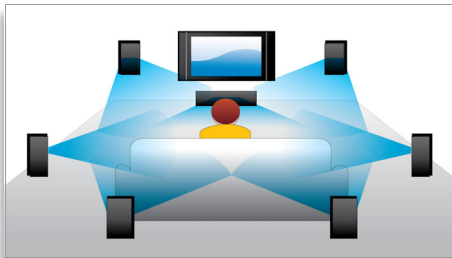

Ambisound 技術可從更少喇叭產生多聲道環迴音效。提供令人沉醉的 5.1 美妙體驗，不受所坐位置和房間大小限制，也無需多個喇叭和多根連接線。通過綜合心理學現象、陣列處理和準確角度的磁碟機位置，Ambisound 從更少喇叭提供更美妙的音效。

高清喇叭

這些高清喇叭錐盆經過幾何設計，能支援我們的 Ambisound 技術，確保最佳指向性。由於採用了最新研發的緻密光纖處理喇叭錐盆，喇叭能重現最複雜高清訊源的最微小細節。現在對於所有訊源，您都可享受無失真且晶瑩剔透的聲音了。

Dolby TrueHD 和 DTS-HD

Dolby TrueHD 和 DTS-HD 高解像度音效為您呈現來自藍光光碟最完美聲音的 7.1 頻道。重現的聲音幾乎與錄音室原作無任何

分別，這樣您可聆聽創作者的真實心聲。Dolby TrueHD 和 DTS-HD 高解像度音效為您呈現一流的高清娛樂體驗。

藍光光碟播放

藍光光碟具有傳送高清資料和圖片之容量，這些資料和圖片均採用定義完整高清圖像的 1920 x 1080 解像度。顯示的場景栩栩如生，每個細節逼真、令人震撼，動作順暢平滑，圖像變得如同水晶般清晰。藍光光碟亦提供未壓縮的環迴音效 - 真實的音效體驗簡直令人難以置信。藍光光碟高儲存容量亦允許內置多種交互功能。播放期間無縫瀏覽以及其他如彈出式功能表等絕佳功能可為您的家庭娛樂體驗帶來全新的感覺。