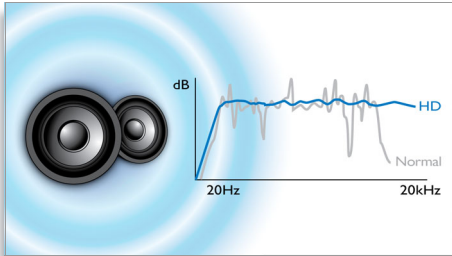

Ambisound 技術可從更少喇叭產生多聲道環迴音效。提供令人沉醉的 5.1 美妙體驗，不受所坐位置和房間大小限制，也無需多個喇叭和多根連接線。通過綜合心理學現象、陣列處理和準確角度的磁碟機位置，Ambisound 從更少喇叭提供更美妙的音效。

高清喇叭

這些高清喇叭錐盆經過幾何設計，能支援我們的 Ambisound 技術，確保最佳指向性。由於採用了最新研發的緻密光纖處理喇叭錐盆，喇叭能重現最複雜高清訊源的最微小細節。現在對於所有訊源，您都可享受無失真且晶瑩剔透的聲音了。