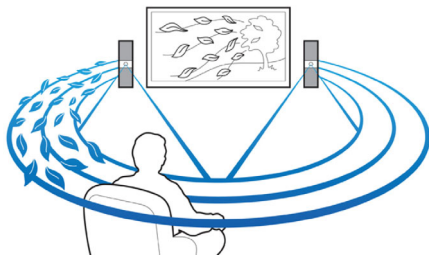

Points forts

Crystal Clear Sound

Crystal Clear Sound pour une clarté et un réalisme exceptionnels

Puissance de 1 000 W RMS

La puissance de 1 000 W RMS offre un son exceptionnel aux films & à la musique

Full HD Blu-ray 3D

Grâce au téléviseur compatible Full HD 3D, laissez-vous séduire par la 3D tout en restant confortablement installé dans votre salon. Active 3D utilise la dernière génération d'écrans à commutation rapide pour une profondeur et un réalisme impressionnants avec une résolution Full HD 1080 x 1920. L'effet Full HD 3D est créé par les lunettes spéciales programmées pour synchroniser l'ouverture et la fermeture des verres droit et gauche avec les images à l'écran. Les films en 3D sur Blu-ray proposent de nombreux contenus haute qualité. En outre, le format Blu-ray permet de restituer un son Surround non compressé pour que votre expérience sonore soit incroyablement réaliste.