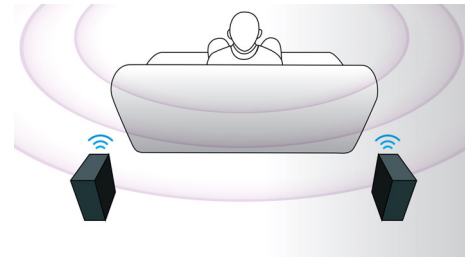

Wi-Fi intégré

Grâce au Wi-Fi intégré, il vous suffit de connecter votre Home Cinéma à votre réseau

domestique pour bénéficier d'un large choix de services en ligne. Découvrez d'excellents sites Web offrant des films, des photos, de l'information et d'autres contenus en ligne adaptés à votre écran de télévision.

Diffusion sans fil grâce au Bluetooth

Diffusion de votre musique sans fil en Bluetooth

Miracast™

Miracast™ est une norme de transfert de vidéo sans fil utilisant une connexion Wi-Fi Direct. L'interface utilisateur simplifiée permet d'afficher l'écran de l'appareil portable en mode miroir sur un plus grand écran via un appareil certifié Miracast™. Le codec intégré ne limite pas le décodage.

Technologie NFC

Apparez aisément des appareils Bluetooth grâce à la technologie NFC (Near Field Communications). Il vous suffit d'approcher le smartphone ou la tablette compatible NFC de la zone NFC d'une enceinte pour allumer celle-ci, activer l'appairage Bluetooth et commencer à diffuser de la musique.

Enceintes arrière sans fil

Les enceintes arrière sans fil vous assurent une simplicité d'utilisation. Ne générant pas d'interférences, elles offrent un son comme au cinéma et vous libèrent des câbles peu esthétiques. ** Seule la connexion entre l'unité principale et les enceintes arrière est sans fil. Les enceintes arrière sont connectées ensemble à un module de réception sans fil.