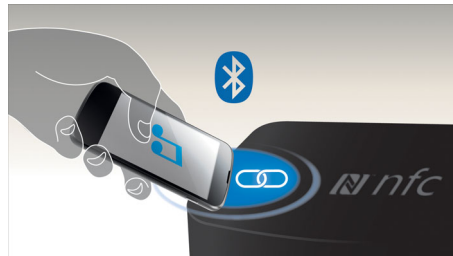

Wi-Fi intégré

Grâce au Wi-Fi intégré, il vous suffit de connecter votre Home Cinéma à votre réseau

domestique pour bénéficier d'un large choix de services en ligne. Découvrez d'excellents sites Web offrant des films, des photos, de l'information et d'autres contenus en ligne adaptés à votre écran de télévision.

Diffusion sans fil grâce au Bluetooth

Diffusion de votre musique sans fil en Bluetooth

Miracast™

Miracast™ est une norme de transfert de vidéo sans fil utilisant une connexion Wi-Fi Direct. L'interface utilisateur simplifiée permet d'afficher l'écran de l'appareil portable en mode miroir sur un plus grand écran via un appareil certifié Miracast™. Le codec intégré ne limite pas le décodage.

Technologie NFC

Apparez aisément des appareils Bluetooth grâce à la technologie NFC (Near Field Communications). Il vous suffit d'approcher le smartphone ou la tablette compatible NFC de la zone NFC d'une enceinte pour allumer celle-ci, activer l'appairage Bluetooth et commencer à diffuser de la musique.

Enceintes arrière sans fil

Les enceintes arrière sans fil vous assurent une simplicité d'utilisation. Ne générant pas d'interférences, elles offrent un son comme au cinéma et vous libèrent des câbles peu esthétiques. ** Seule la connexion entre l'unité principale et les enceintes arrière est sans fil. Les enceintes arrière sont connectées ensemble à un module de réception sans fil.