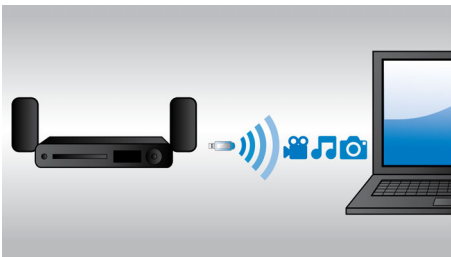

Wi-Fi intégré

Grâce au Wi-Fi intégré, il vous suffit de connecter votre Home Cinéma à votre réseau

domestique pour bénéficier d'un large choix de services en ligne. Découvrez d'excellents sites Web offrant des films, des photos, de l'information et d'autres contenus en ligne adaptés à votre écran de télévision.

Diffusion sans fil grâce au Bluetooth

Diffusion de votre musique sans fil en Bluetooth

Miracast™

Miracast™ est une norme de transfert de vidéo sans fil utilisant une connexion Wi-Fi Direct. L'interface utilisateur simplifiée permet d'afficher l'écran de l'appareil portable en mode miroir sur un plus grand écran via un appareil certifié Miracast™. Le codec intégré ne limite pas le décodage.