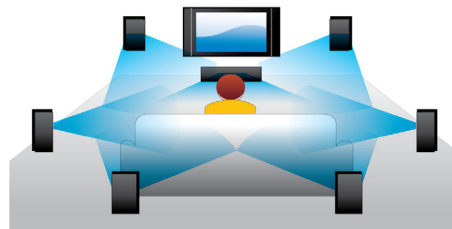

Dolby TrueHD

Dolby TrueHD biedt hoogwaardige audio voor uw Blu-ray Discs. Het geluid is bijna niet te onderscheiden van het origineel; u hoort dus wat de makers willen dat u hoort. Dolby TrueHD maakt uw HD-entertainmentervaring compleet.

USB 2.0

USB (Universal Serial Bus) is een industriestandaard waarmee randapparatuur kan worden aangesloten op computers, consumentenelektronica en mobiele apparaten. Een USB 2.0-aansluiting werkt beter en is sneller (maximaal 40 keer sneller) dan een

USB 1.0-aansluiting. (Gegevens kunnen via USB 2.0 met een maximale snelheid van 480 Mbps worden overgebracht, terwijl dat bij USB 1.0 maar 12 Mbps is.) Wanneer een apparaat op een USB 2.0 wordt aangesloten, wordt alles automatisch geconfigureerd. Sluit een USB-apparaat of vasteschijfstation aan, selecteer de film, muziek of foto en geniet.