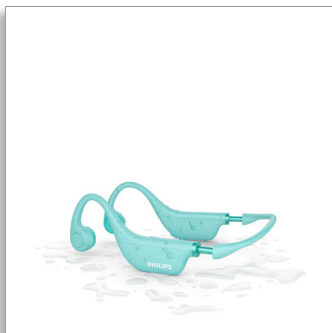

Philips
Casque sans fil open-ear
pour enfant

Casque sans fil open-ear
Conduction osseuse
Contrôle parental via une
application
Protection contre l'eau IPX5

TAK4607GR

La solution parfaite pour jouer

Ce casque sans fil open-ear permet à vos enfants de tout entendre. Vous pouvez limiter le temps d'écoute et le volume depuis l'application Philips. Grâce à son maintien sûr et ajusté ainsi qu'à son arceau ajustable, ce casque accompagne la croissance de votre enfant et ne tombera pas lorsqu'il joue !

Toujours prêt à l'emploi

- Doté d'un micro interne pour les classes en ligne ou les jeux
- 5 heures d'autonomie
- Protection contre l'eau IPX5

Amusant. Funky. Sans danger pour les oreilles des enfants.

- Design open-ear pour une perception totale de l'environnement
- Les parents peuvent limiter le volume et le temps d'utilisation depuis l'application Philips.

Des heures d'utilisation confortable

- L'arceau ajustable permet au casque d'accompagner la croissance de votre enfant
- Design open-ear confortable

PHILIPS

Casque sans fil open-ear pour enfant

Casque sans fil open-ear Conduction osseuse, Contrôle parental via une application, Protection contre l'eau IPX5

TAK4607GR/00

Points forts

Design open-ear confortable

Les enfants ont toujours la bougeotte ! Les coques de ce casque léger se placent juste devant les oreilles de vos enfants, pour un maintien sûr et confortable, qu'ils jouent, suivent une classe en ligne ou écoutent de la musique.