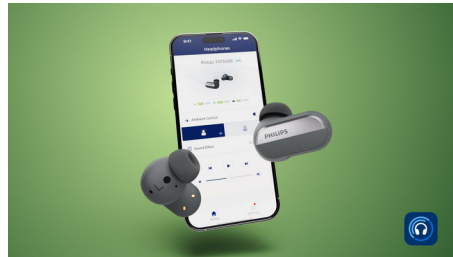

Aplikácia pre slúchadlá Philips

Aplikáciu si môžete prispôbiť ktorýkoľvek režim počúvania tak, že upraviať nízke, stredné alebo vysoké frekvencie zvuku pre jednotlivé slúchadlá. Alebo ňou môžete znížiť hlasitosť hlasu počas konverzácie. Čas na hudbu? Vyberte si zo štyroch prednastavených režimov zvuku, podľa toho, ktorý vyhovuje vašej nálade.