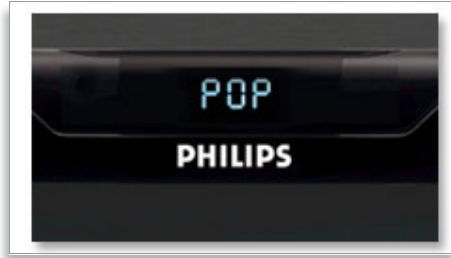

PHILIPS
sense and simplicity

焦點

具備 USB Direct 功能，可播放 MP3/WMA 音樂

只要將您的裝置插頭連接飛利浦 Hi-Fi 系統上的 USB 插槽，您就能直接在裝置上播放數位音樂，立即與親友分享珍貴時刻。

數位音效控制

數位音效控制可讓您選擇預選爵士、搖滾、流行及古典樂的控制，使您能依照不同的音樂類型，調整最適合的頻率距離。每種模式都有圖形式等化技術，自動調整音效平衡，強化所選音樂類型中最重要的音效頻率。最終，數位音質控制將精準地調整音效平衡，選擇最符合播放中音樂的效果，讓您享受音樂最佳的呈現方式。

動態低音增強效果

只要輕按一個按鍵，就能在不同的音量設定 (由低至高) 中，欣賞經過動態低音增強效果處理後的音樂低音部分，讓您更能享受優異的音樂效果。當音量設定比較低時，最低的低音頻率經常會消失，若要避免發生此類問題，可以開啟動態低音增強效果以進行低音強化，如此一來，即便您減低音量，也可以欣賞到同樣的音效。

規格

音效

- 輸出功率: 2 個 4 瓦 RMS / 350 瓦 PMPO
- 加強音效: 數位音質控制 4 種模式, 動態低音增強效果