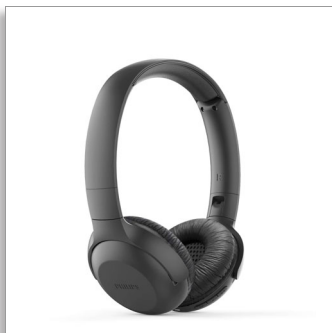

Philips
Casque sans fil

HP 32 mm/concep. arrière
fermée

Supra-aural
Jusqu'à 15 h d'autonomie
Pliage compact

TAUH202BK

En avant pour le son

Des playlists épiques. Les derniers podcasts. Ce casque supra-aural sans fil offre un son clair et des basses puissantes. Son arceau est si léger que vous le sentirez à peine, et les coques se replient à plat. Profitez de 15 heures d'autonomie, pour une journée (ou une nuit) bien remplie.

Appels clairs et commande vocale

- Micro intégré avec réduction de l'écho pour un son limpide
- Bouton multifonction : contrôle facile de la musique et des appels

C'est parti. Un son clair. Des basses puissantes.

- 15 heures d'autonomie. Suffisamment pour une journée ou une nuit.
- Temps de charge de 2 à 3 heures.
- Haut-parleurs acoustiques en néodyme de 32 mm. Son limpide, basses puissantes.

Facile à transporter et à porter.

PHILIPS

Casque sans fil

HP 32 mm/concep. arrière fermée Supra-aural, Jusqu'à 15 h d'autonomie, Pliage compact

TAUH202BK/00

Points forts

15 heures d'autonomie.

Vous bénéficiez de 15 heures d'autonomie, et les haut-parleurs acoustiques de 32 mm en néodyme produisent un son clair et des basses puissantes. Une charge complète nécessite entre deux ou trois heures.