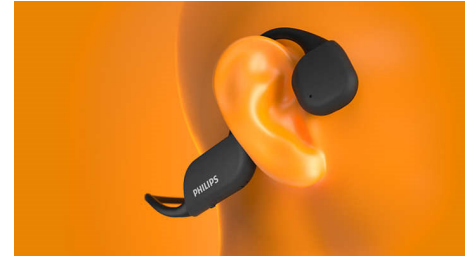

Open-Ear-Design

Sie möchten Ihre Umgebung beim Laufen und Fahren voll wahrnehmen? Dank des einzigartigen Open-Ear-Designs dieser knochenleitenden Kopfhörer sind sie perfekt für den Wettkampftag geeignet. Mit nichts in Ihren Ohren hören Sie alles, was wichtig ist – und auch Ihre Musik.

Philips Headphones App

Mit der Philips Headphones App können Sie die LED-Laufleuchten und die Musik steuern, die Sie hören. Optimieren Sie den Bass. Reduzieren Sie Höhen. Sie können die Lautstärke selbst anpassen oder aus voreingestellten Hörprofilen wählen.

Sichere LED

Laufen Sie sicher und selbstbewusst – egal, ob es sich um ein Nachtrennen oder ein Abendtraining handelt. Mit den LED-Laufleuchten auf der Rückseite des Rahmens bleiben Sie in dunklen Umgebungen sichtbar. Sie können die LEDs über die Philips Headphones App steuern.