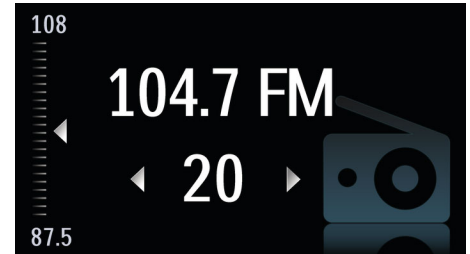

Цифровой тюнер с предустановками

Просто настройте необходимую станцию, а затем нажмите и удерживайте кнопку Preset (Предустановка), чтобы сохранить частоту. Благодаря функции сохранения предустановленных радиостанций можно быстро получить доступ к любимой радиостанции, не настраивая ее вручную каждый раз.