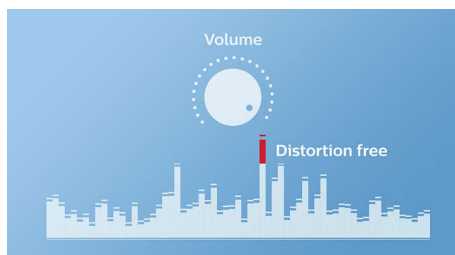

Izceltie produkti

Signāla zud. novēršanas funkcija_BT55

Signāla zud. novēr. funkcija sniedz iespēju atskaņot mūziku skaļāk un augstākā kvalitātē, pat pie zema uzlādes līmeņa. Ierīce uztver plašu ievades signālu diapazonu no 300mV līdz 1000mV un aizsargā skaļruņus no kropļojumu radītiem bojājumiem. Šī iebūvētā funkcija pārtrauc mūzikas signālu, kad tas tiek virzīts cauri pastiprinātājam, un saglabā augstās frekvences pastiprinātāja diapazonā, novēršot klipīngā radīto audio kropļojumu, neietekmējot skaļumu. Portatīvā skaļruņa spēja reproducēt

augstos toņus tiek samazināta kopā ar akumulatora jaudu, taču klipīngā novēršana samazina zema akumulatora līmeņa radīto efektu, un mūzika skan bez kropļojumiem.