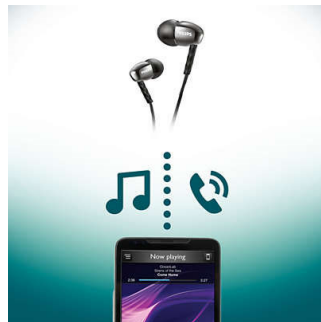

Deleite-se com som de qualidade

- Altifalantes potentes reproduzem um som nítido com graves fortes
- Barreira auricular perfeita bloqueia ruídos externos

Maior durabilidade

- Fita para o pescoço macia em borracha para conforto e estabilidade
- Controlo sem fios para desfrutar de música e chamadas

Fita para o pescoço em borracha

Um design de fita para o pescoço macia em borracha com comodidade e estabilidade máximas.

Compatível com a versão de Bluetooth 4.1

Emparelhe o seu dispositivo inteligente com os seus auscultadores através do Bluetooth e pode desfrutar da liberdade de música cristalina e chamadas telefónicas, sem confusão de cabos.

Cabo plano anti-emaranhamento

O cabo plano assegura que o fio se mantém sempre suave e sem emaranhamentos.

Música e chamadas sem fios

Desfrute da liberdade de ouvir música e atender chamadas sem o incómodo de um cabo. Pode mudar de faixa, controlar o volume e atender chamadas com um telecomando fácil de utilizar.