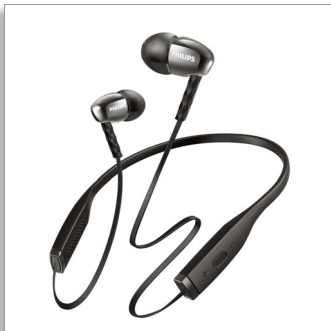

Philips
Auscultadores Bluetooth

Diafragmas de 8 mm/posterior
fechada

Auriculares
Cabo plano

SHB5950BK

Liberdade sem fios, ritmos potentes

Fita para o pescoço ultra leve, estável e confortável

Liberte-se dos fios com estes auscultadores sem fios com fita para o pescoço. Os UpBeat Metalix Pro da Philips dispõem de diafragmas de alta qualidade para graves potentes e aplicações ovais na saída para conforto. Uma estrutura por metalização a vácuo confere uma elegância e uma sofisticação profissionais.

Conforto duradouro

- O tubo oval para inserção oferece uma adaptação ergonómica e confortável
- Cabo plano anti-emaranhamento para maior comodidade em movimento
- Revestimento brilhante para aparência elegante e superfície protectora extra
- Compatível com Bluetooth versão 4.1 + HSP/HFP/A2DP/AVRCP

Deleite-se com som de qualidade

- Altifalantes potentes reproduzem um som nítido com graves fortes
- Barreira auricular perfeita bloqueia ruídos externos

Maior durabilidade

- Fita para o pescoço macia em borracha para conforto e estabilidade
- Controlo sem fios para desfrutar de música e chamadas

Fita para o pescoço em borracha

Um design de fita para o pescoço macia em borracha com comodidade e estabilidade máximas.

Compatível com a versão de Bluetooth 4.1

Emparelhe o seu dispositivo inteligente com os seus auscultadores através do Bluetooth e pode desfrutar da liberdade de música cristalina e chamadas telefónicas, sem confusão de cabos.