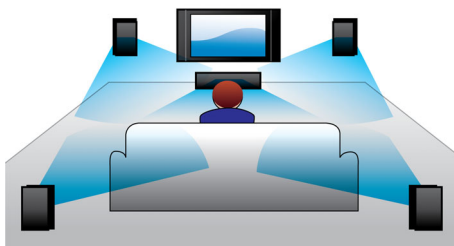

Ypatybės

„Dolby Digital“

Pasaulyje pirmaujantis skaitmeninis daugiakanalis garso standartas „Dolby Digital“ pagal žmogaus ausies natūraliai apdorojamą garsą atkuria puikios kokybės tikrovišką erdvinį garsą.