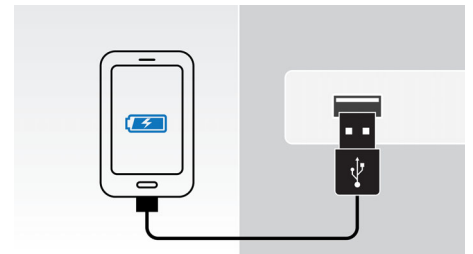

USB pentru al doilea dispozitiv

Pentru un plus de confort, boxa dispune și de un port USB pentru încărcarea unui al doilea dispozitiv mobil chiar și atunci când iPod-ul/iPhone-ul dvs. este andocat.