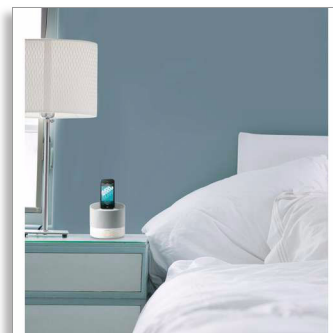

Philips
boxă cu andocare

cu conector Lightning

pentru iPod/iPhone
Port USB pentru încărcare
6W

DS1400

Sunetul care se potrivește în căminul dvs.

Compatibilă cu iPhone 5 și cu cele mai recente iPod-uri prin conectorul Lightning, boxa cu andocare DS1400 vă oferă un sunet minunat. Pentru un plus de versatilitate, aceasta vine echipată cu port USB pentru încărcarea unui al doilea dispozitiv mobil, chiar și când iPod-ul sau iPhone-ul dvs. este andocat.

Sunet surprinzător de bogat

- Sunet omnidirecțional puternic pentru care vă umple dormitorul
- 2 drivere active și tub de bas pentru sunet bogat și echilibrat
- Tehnologie de ecranare pentru a bloca interferența cu telefonul mobil

Proiectată pentru dormitorul tău

- Încărcare rapidă și redare muzică prin conectorul Lightning
- Design elegant și compact care se potrivește pe orice noptieră
- Lampă de veghe cu lumină blândă, reconfortantă
- Sincronizare automată a orei sau datei la andocare