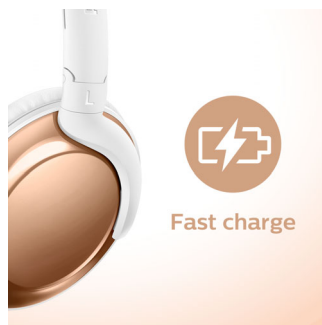

Бързо зареждане

Технологията за бързо зареждане Ви осигурява бърз прилив на енергия, когато батерията е изтощена. Само пет минути време на зареждане ви осигурява един час възпроизвеждане на музика.