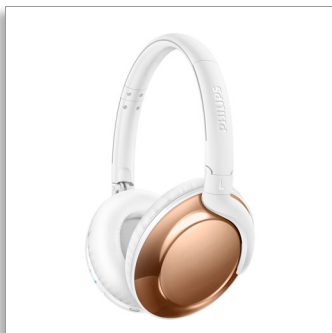

Philips Flite
Безжични Bluetooth®
слушалки

32 мм мембрани/затворен гръб

С наушници върху цялото ухо
Меки наушници
Плоско сгъване

SHB4805RG

Изключително леки. С впечатляващ звук.

Слушалки, на които земното притегляне не влияе

Открийте безтегловната свобода – без кабели, които да ви ограничават.

Безжичните слушалки Philips Flite Everlite съчетават стил с опростен дизайн за всеки ден. Компактни и изключително леки с ясен звук през целия ден.

Истински комфорт

- Ултралек и супертънък дизайн
- Наклонени меки възглавнички за уши за комфортна продължителна употреба
- Bluetooth 4.1 и поддръжка на HSP/HFP/A2DP/AVRCP
- Технология за бързо зареждане за пет минути
- Акумулаторната батерия осигурява до 12 време на изпълнение

Изчистен дизайн

- Изискано метално покритие
- Плоско и компактно сгъване за лесно пренасяне
- Дистанционно управление за повиквания и музика със свободни ръце

Чист звук

- Мощни 32 мм мембрани на високоговорителите за ясен звук
- Конструкцията, която обхваща цялото ухо, намалява околния шум