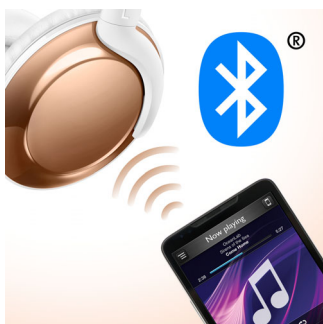

Изчистен дизайн

- Изискано метално покритие
- Плоско и компактно сгъване за лесно пренасяне
- Дистанционно управление за повиквания и музика със свободни ръце

Чист звук

- Мощни 32 мм мембрани на високоговорителите за ясен звук
- Конструкцията, която обхваща цялото ухо, намалява околния шум

PHILIPS

Безжични Bluetooth® слушалки
32 мм мембрани/затворен гръб С наушници върху цялото ухо, Меки наушници, Плоско сгъване

SHB4805RG/00

Акценти

Ясен звук

Мощни 32 мм наклонени мембрани възпроизвеждат чист, ясен звук и дълбоки, богати басы.

12 часа време на изпълнение

С 12 часа време на изпълнение ще имате достатъчно мощност, за да слушате музика цял ден.

Bluetooth 4.1

Сдвоете смарт устройството си със слушалките с помощта на Bluetooth и се наслаждавайте на свободата от кристално ясна музика и телефонни разговори – без досадни кабели.