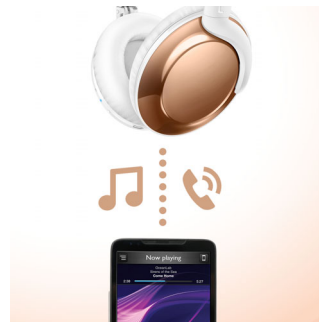

12 часа време на изпълнение

С 12 часа време на изпълнение ще имате достатъчно мощност, за да слушате музика цял ден.

Bluetooth 4.1

Сдвоете смарт устройството си със слушалките с помощта на Bluetooth и се наслаждавайте на свободата от кристално ясна музика и телефонни разговори – без досадни кабели.

Бързо зареждане

Технологията за бързо зареждане Ви осигурява бърз прилив на енергия, когато батерията е изтощена. Само пет минути време на зареждане ви осигурява един час възпроизвеждане на музика.

Обаждания със свободни ръце