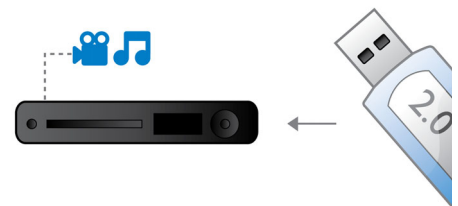

Collegamento Hi-Speed USB 2.0

Il sistema Universal Serial Bus, o USB, è un protocollo standard che viene utilizzato per collegare semplicemente PC, periferiche e apparecchi elettrici. Le periferiche USB ad alta velocità consentono una velocità massima di trasferimento di 480 Mbps, rispetto ai 12 Mbps dei vecchi dispositivi USB. Grazie al collegamento Hi-Speed USB 2.0, basta collegare la tua periferica USB, selezionare il film, il file musicale o la foto e iniziare subito la riproduzione.