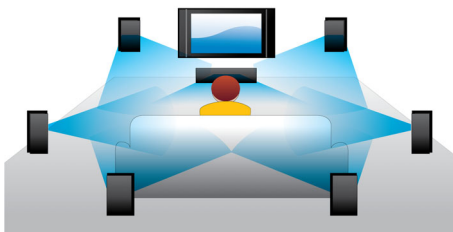

PHILIPS

In evidenza

Subtitle Shift

Subtitle Shift è una funzione aggiuntiva che consente agli utenti di regolare manualmente la posizione dei sottotitoli sullo schermo del televisore o del PC. Utilizzando il telecomando, l'utente può spostare verso l'alto e verso il basso i sottotitoli. Sugli schermi widescreen, ad esempio i TV Cinema 21:9 e i proiettori, i sottotitoli a volte vengono tagliati. Per avere una visione migliore, l'utente deve cambiare formato della schermo, inficiando la principale funzione dello schermo widescreen. Grazie alla funzione Subtitle Shift, l'utente può preservare il formato di visualizzazione e posizionare al meglio i sottotitoli sullo schermo.

Dolby TrueHD e DTS-HD MA

Le opzioni DTS-HD Master Audio e Dolby TrueHD offrono 7.1 canali di audio insuperabile tramite dischi Blu-ray. L'audio che viene riprodotto è praticamente identico a quello di uno studio di registrazione, quindi puoi ascoltare l'essenza del suono così come è stato creato all'origine. Le opzioni DTS-HD

BD-Live (profilo 2.0)

BD-Live amplia ancora di più il mondo dell'alta definizione. Ricevi contenuti aggiornati collegando il lettore Blu-ray Disc a Internet. Ti aspettano novità interessanti come contenuti esclusivi da scaricare, eventi live, chat in tempo reale, giochi e shopping online. Tieniti sempre aggiornato con la riproduzione Blu-ray Disc e la funzione BD-Live