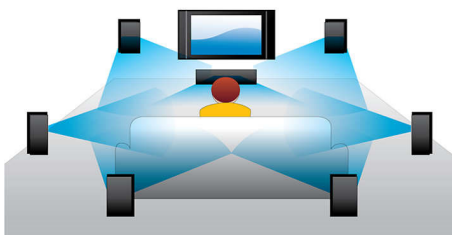

PHILIPS

Points forts

Lecture Blu-ray 3D

La technologie Full HD 3D crée de la profondeur pour une expérience cinématographique encore plus réaliste, chez vous. Des images sont enregistrées séparément pour les yeux gauche et droit en qualité Full HD avec une résolution de 1 920 x 1 080. Elles sont alternativement diffusées sur l'écran à haute vitesse. L'effet Full HD 3D est créé par les lunettes spéciales programmées pour synchroniser l'ouverture et la fermeture des lentilles droite et gauche avec les images à l'écran.

Dolby TrueHD et DTS HD MA

Les technologies DTS-HD Master Audio et Dolby TrueHD et les 7.1 canaux restituent le son de haute qualité des disques Blu-ray. Le son retransmis est en tout point identique à la maquette studio : vous entendez donc ce que les créateurs souhaitaient vous faire entendre. Les technologies DTS-HD Master Audio et Dolby TrueHD améliorent ainsi votre expérience de la haute définition.

smartphone ou votre tablette pour contrôler votre Home Cinéma grâce à l'application Philips MyRemote.

Conversion 2D à 3D instantanée

Retrouvez toute l'excitation des films en 3D chez vous en regardant votre collection de films 2D. La conversion 3D immédiate utilise une technologie numérique de pointe pour analyser le contenu vidéo des disques 2D afin de différencier les objets d'arrière-plan et de premier plan. La carte des profondeurs ainsi générée permet de convertir des formats vidéo 2D en 3D. Avec votre téléviseur 3D, profitez désormais d'une 3D Full HD.