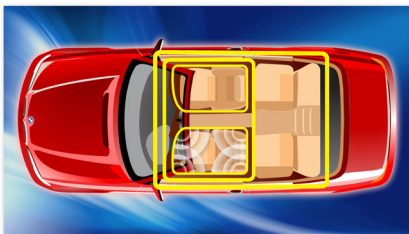

Music Zone

Philipsin innovatiivisen Music Zone -tekniikan ansiosta kuljettaja ja matkustajat voivat nauttia musiikista todentuntuisemmin ja juuri sellaisena kuin se on tarkoitettu kuultavaksi. Käyttäjät voivat vaivattomasti vaihtaa musiikinkuuntelualuetta kuljettajasta matkustajiin ja takaisin äänen optimaaliseksi kohdentamiseksi autossa. Erillinen

kuuntelualueen hallintapainike sisältää kolme ennalta määritettyä asetusta – vasen, oikea ja etuosa (ja kaikki) – joten voit vaivattomasti ja dynaamisesti optimoida kuuntelukokemuksen sen perusteella, oletko autossa yksin vai matkustajien seurassa.