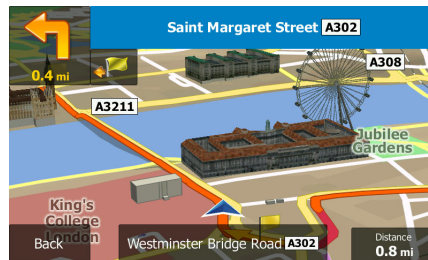

Kiinteä navigointijärjestelmä

Löydä perille tämän intuitiivisen kiinteän navigointijärjestelmän opastuksella. Teräväpiirtoiset 3D-kartat kaupunkimallinnuksineen ja maamerkkeineen piirtävät reitistösi kristallinkirkkaan kuvan. Erittäin luotettava iGo primo -ominaisuus opastaa sinut perille vilkkaimpien kaupunkien ja hiljaisimpien lähiöiden halki ja toimii jopa vuoristoalueilla ja merenrannalla. Järjestelmässä on myös käyttäjäystävällinen valikkorakenne, joka tekee reitin

suunnittelusta todella yksinkertaista ja antaa erittäin helposti seurattavia ohjeita.