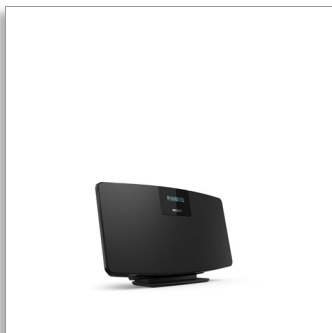

Philips
Радио DAB+

Bluetooth®

TAM2505

Сверхтонкий корпус. Воспроизведение всех форматов.

Мало места дома? Эта изящная настенная микросистема позволяет воспроизводить подкасты, музыку и многое другое по Bluetooth. Также вы получите доступ к цифровому радио DAB+ без помех и сможете подключать CD-плеер или электропроигрыватель с помощью аудиовхода.

Широкие возможности размещения. Привлекательный дизайн.

- Максимальная выходная мощность 10 Вт
- 2 широкополосных излучателя 2,75". Стереозвук
- Атмосфера домашнего уюта
- Компактный дизайн с возможностью настенного монтажа. Также доступен вариант установки на столе