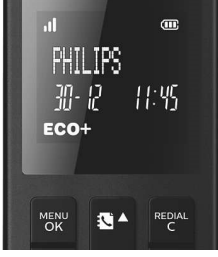

Çevre dostu ürün

- ECO+ modu etkinleştirildiğinde sıfır güç emisyonu

Kusursuz arama deneyimi

- Yüksek kontrastlı 4,6 cm (1,8 inç) 2 satırlı ters ekran
- HQ Ses: mükemmel ses için yüksek kaliteli ses mühendisliği
- Ahize hoparlörüyle eller serbest konuşun
- Telefon defterinize en sık aradığınız 50 numarayı kaydedin
- Gizlilik ayarları: arama engelleme ve arama yasaklama
- Mikro USB power bank ile elektrik kesintileri sırasında bağlantıda kalın
- Tek şarjla 10 saat konuşma süresi elde edin

Zarif tasarım ve yüksek kaliteli üretim

- Yer tasarrufu için ince tasarım ve kompakt profil
- Hassas tuşlama için sorunsuz biçimde entegre edilen kalibrasyonlu tuşlar
- Ahizeyi her iki taraftan şarj edin

PHILIPS

Linea V tasarımı kablosuz telefon
1,8 inç ekran/beyaz arka ışıklı Ahize hoparlörü

Özellikler

4,6 cm (1,8 inç) ters ekran

Yüksek kontrastlı, siyah üzeri beyaz ters LCD ekran kolayca okunur ve ürünün geneline hakim olan zarif tasarım diline uyum sağlar.