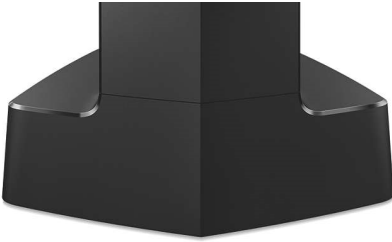

Philips
Linea V tasarımı kablosuz
telefon

1,8 inç ekran/beyaz arka ışıklı
Ahize hoparlörü

M3501B

Telefonun zarafeti

Hassasiyetle geliştirilen Philips LINEA V'nin benzersiz şekli ve simgesel silüeti sayesinde tasarım ön plana çıkıyor. LINEA V, zarif tasarımın yanı sıra akıllı işlevleri ve konforlu kullanım olanağı onu olmazsa olmaz bir şaheser haline getiriyor.

PHILIPS

Linea V tasarımı kablosuz telefon
1,8 inç ekran/beyaz arka ışıklı Ahize hoparlörü

Özellikler

4,6 cm (1,8 inç) ters ekran

Yüksek kontrastlı, siyah üzeri beyaz ters LCD ekran kolayca okunur ve ürünün geneline hakim olan zarif tasarım diline uyum sağlar.

50 isimlik telefon defteri

Telefon defterinize en sık aradığınız 50 numarayı kaydedin.

Kalibrasyonlu tuş takımı

Kalibrasyonlu tuş takımı, bir numarayı tuşlarken ya da telefon defterine kişi girerken her tuş vuruşunu açık olarak hissetmenize olanak tanır. Tuş takımı malzemeleri ve yapıları hakkında yapılan ayrıntılı çalışmalar ve kapsamlı kullanıcı testleri sonucunda, hassas tuşlama için tuşa basma gücü ile tuş tepkisi arasında doğru denge elde edildi.

Kompakt profil

Yer tasarrufu için ince tasarım ve kompakt profil

ECO+ modu

Philips telefonlar enerji tasarrufu özelliğine sahiptir ve çevreye duyarlı olacak şekilde üretilmiştir. ECO modu devreye alındığında yayılan radyasyon %60'a kadar, telefon şarj olurken ise %95'e kadar azalır. ECO+ modu devreye alındığında radyasyon sıfıra iner.