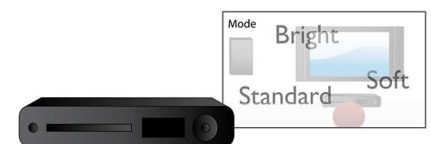

Smart Picture

Smart Picture giver mange muligheder for at indstille farve, lysstyrke, mætning, kontrast, skarphed osv., så du altid får den bedst mulige billedoplevelse.