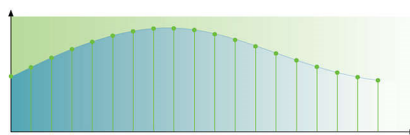

## 192 kHz/24-bit D/A-konverter

192 kHz sampling gør det muligt at få en nøjagtig gengivelse af de oprindelige kurveformer. Sammen med 24-bit opløsning opfanges der flere oplysninger fra lydens oprindelige analoge kurveform, og det sikrer en meget mere nuanceret gengivelse.