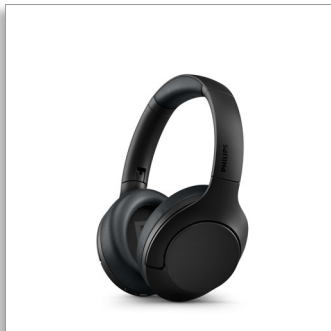

Philips
Auriculares inalámbricos

Reducción de ruido Pro
Hasta 60 h de reproducción
Bluetooth multipunto
Control táctil

TAH8506BK

Estilo elegante. Gran sonido.

Haz que cada día sea increíble con estos elegantes auriculares inalámbricos supraurales. Un sonido increíble y una cancelación de ruido avanzada te permiten perderte en tus listas de reproducción y podcast. ¿Necesitas hablar? También disfrutarás de llamadas claras.

Sonido excelente, diseño elegante

- Diseño elegante con reducción de ruido Pro
- Sonido nítido para las llamadas
- Excelente sonido gracias a los controladores de 40 mm

Conexiones sencillas. Uso sencillo.

- Bluetooth multipunto. Conecta varios dispositivos
- Hasta 60 horas de reproducción*
- Conéctalos para un sonido de alta resolución
- Control táctil bajo tu control. Activa o desactiva la función táctil

Excelente sonido

Los controladores perfectamente sintonizados de 40 mm ofrecen gran cantidad de detalles y graves para cada canción o podcast. Incluso puedes utilizar el cable incluido para conectarte y disfrutar de los archivos de audio de alta resolución disponibles en tu servicio de transmisión favorito. Además, cuando no los estés usando, la atractiva funda rígida protege los auriculares.