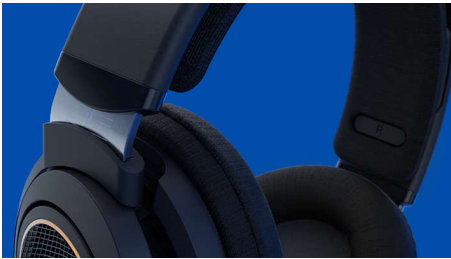

Uiterst comfortabel en duurzaam

De hoofdband is verstevigd met duurzaam staal, wat precies de juiste spanning geeft voor een stevige pasvorm. Het dubbellaagse hoofdbandkussen biedt écht comfort en de ademende oorkussens zijn perfect voor lange luistersessies.