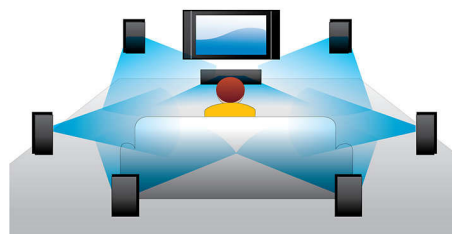

PHILIPS

Points forts

Lecture de disques Blu-ray

Les disques Blu-ray peuvent prendre en charge des données ainsi que des images haute définition de 1920 x 1080p. Les scènes sont plus réalistes, les mouvements plus fluides et les images extrêmement nettes. Le format Blu-ray permet également de restituer un son Surround non compressé pour que votre expérience sonore soit incroyablement réaliste. La capacité de stockage des disques Blu-ray permet l'intégration de nombreuses fonctions interactives. La navigation simplifiée lors de la lecture et d'autres fonctionnalités telles que des menus pop-up apportent une nouvelle dimension au Home Cinéma.

BD-Live (Profile 2.0)

BD-Live vous ouvre les portes d'un monde haute définition. Recevez les dernières mises à jour en connectant simplement votre lecteur Blu-ray à Internet. Profitez des nouvelles possibilités plus excitantes les unes que les autres, telles que le téléchargement de contenu exclusif, des événements et des discussions en direct, des jeux ou encore du shopping en ligne. Surfez sur la vague de la

haute définition avec la lecture des disques Blu-ray et BD-Live.

Certifié DivX Plus HD

Avec la toute dernière technologie DivX appelée DivX Plus HD, votre lecteur DVD et/ou Blu-ray vous permet de regarder des films et vidéos HD directement sur votre HDTV Philips ou votre PC. Le lecteur certifié DivX Plus HD prend en charge la lecture de contenus DivX Plus (vidéo HD H.264 avec audio AAC de haute qualité dans un fichier MKV servant de conteneur) et des anciennes versions de vidéos DivX jusqu'à 1080p. Le DivX Plus HD, pour une véritable vidéo numérique HD.

Dolby TrueHD

La technologie Dolby TrueHD restitue le son haute qualité des disques Blu-ray. Le son retransmis est en tout point identique à la maquette studio : vous entendez donc exactement ce que les créateurs souhaitaient vous faire entendre. La technologie Dolby TrueHD améliore ainsi votre expérience de la haute définition.