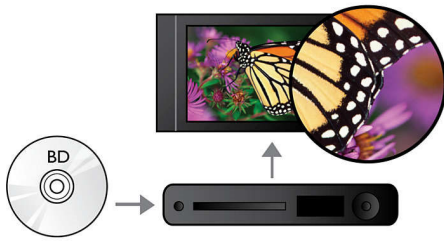

Philips
Lecteur Blu-ray / DVD

Netflix et Youtube
USB 2.0 Media Link
Upscaling vidéo DVD

BDP2200

Accédez à des divertissements en ligne haute qualité

avec Netflix et YouTube

Avec le BDP2200, les films n'ont jamais été d'aussi bonne qualité. Le Blu-ray offre des images d'une netteté incroyable en Full HD 1080p, et le suréchantillonnage DVD permet d'obtenir une qualité vidéo proche de la haute définition. Profitez du meilleur d'Internet directement sur votre téléviseur avec Netflix et YouTube.

Entendez plus

- Dolby TrueHD pour un son haute fidélité

Voyez plus

- Upscaling vidéo DVD à 1080p via HDMI pour des images quasi-HD
- Lecture de disques Blu-ray pour des images nettes en Full HD 1080p
- Streaming Netflix de séries télé et de films via Internet
- Certifié DivX Plus HD pour la lecture de DivX haute définition
- Repositionnement des sous-titres pour un affichage intégral sur écran large
- Accédez en toute simplicité à vos vidéos YouTube et photos Picasa préférées

Profitez plus

- Profitez de tous vos films et de votre musique sur CD et DVD.
- EasyLink contrôle tous les périphériques HDMI CEC via une seule télécommande
- BD-Live (Profile 2.0) pour profiter des bonus Blu-ray en ligne
- Port USB 2.0 pour lire vidéos et musiques depuis une clé ou un disque dur USB

PHILIPS

Points forts

Lecture de disques Blu-ray

Les disques Blu-ray peuvent prendre en charge des données ainsi que des images haute définition de 1920 x 1080p. Les scènes sont plus réalistes, les mouvements plus fluides et les images extrêmement nettes. Le format Blu-ray permet également de restituer un son Surround non compressé pour que votre expérience sonore soit incroyablement réaliste. La capacité de stockage des disques Blu-ray permet l'intégration de nombreuses fonctions interactives. La navigation simplifiée lors de la lecture et d'autres fonctionnalités telles que des menus pop-up apportent une nouvelle dimension au Home Cinéma.