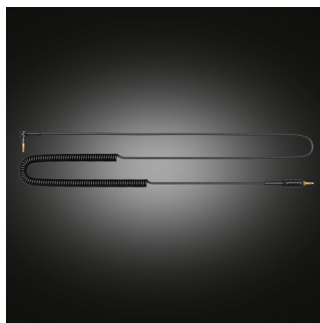

- Se pliegan de forma más compacta para poder guardarlos y llevarlos fácilmente
- Cable de 1,3 m con sección en espiral que se extiende hasta 4,7 m
- Banda de sujeción de aleación de aluminio con bisagra para una mayor duración

Cascos con giro de 90 grados

Diseñados teniendo en cuenta a los DJ profesionales, los auriculares pueden girar de forma independiente 90°, para poder escuchar cómodamente con una oreja mientras se mezclan las pistas. El giro también se puede utilizar para una audición más casual, cuando es necesario prestar atención temporalmente a los sonidos externos.

Estructura con bisagra de aluminio

Los auriculares Philips A5-PRO combinan una estructura robusta con un ajuste excepcional. Con su acabado anodizado duro y el diseño de aluminio ligero y resistente, estos auriculares son el compañero perfecto para soportar los entornos de DJ más activos.

Arquitectura posterior cerrada

El sistema cerrado en la parte posterior evita que pase el ruido ambiental.

El cable en espiral se expande hasta los 4,7 m

Disfruta de una mayor libertad de movimiento gracias a un cable de 1,3 m de largo con una sección enrollada que se extiende hasta 4,7 m. La espiral también reduce la tensión en las piezas que provocan los tirones, a la vez que