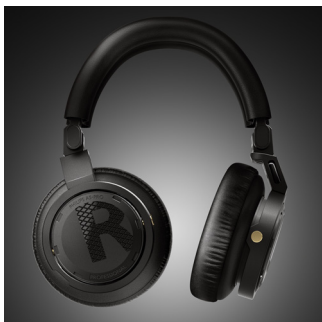

Cascos con giro de 90 grados

Diseñados teniendo en cuenta a los DJ profesionales, los auriculares pueden girar de forma independiente 90°, para poder escuchar cómodamente con una oreja mientras se mezclan las pistas. El giro también se puede utilizar para una audición más casual, cuando es necesario prestar atención temporalmente a los sonidos externos.