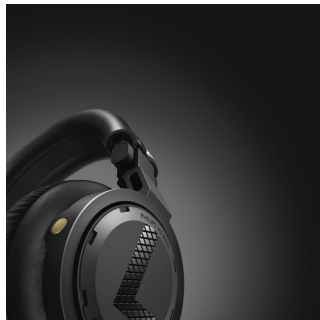

Estructura con bisagra de aluminio

Los auriculares Philips A5-PRO combinan una estructura robusta con un ajuste excepcional. Con su acabado anodizado duro y el diseño de aluminio ligero y resistente, estos auriculares son el compañero perfecto para soportar los entornos de DJ más activos.

Arquitectura posterior cerrada

El sistema cerrado en la parte posterior evita que pase el ruido ambiental.