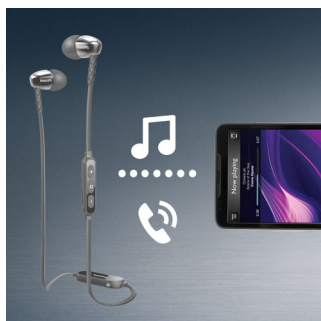

Bezdrátová hudba a telefonní hovory

Spárujte své chytré zařízení se sluchátky pomocí technologie Bluetooth a užívejte si svobodný a příjemný poslech křišťálově čisté hudby i volání – bez změní kabelů. Snadno přepínejte skladby a přijímejte hovory přes jednoduchý dálkový ovladač.

SHB5850BK/00

Specifikace

Příslušenství

- Stručný návod k rychlému použití: Včetně
- Kabel USB: zahrnut pro nabíjení

Design

- Barva: Černá

Možnosti připojení

- Profily Bluetooth: A2DP, AVRCP, HFP, HSP
- Maximální dosah: Až 10 m
- Verze Bluetooth: 4,1

Pohodlí

- Správa hovorů: Příjem / Ukončení hovoru, Odmítnutí hovoru, Opakované vytáčení posledního čísla, Přidržení hovoru, Přepínání mezi hovorem a hudbou
- Ovládání hlasitosti: Ano

Spotřeba

- Typ baterie: Li-Pol
- Doba přehrávání hudby: 7* h
- Doba v pohotovostním režimu: 150 hodin*
- Doba hovoru: 7*

Zvuk

- Frekvenční rozsah: 10 - 21 000 Hz
- Impedance: 16 ohmů
- Typ magnetu: Neodymový
- Maximální příkon: 20 mW
- Průměr reproduktoru: 8,6 mm
- Citlivost: 107 dB
- Akustický systém: Uzavřený
- Membrána: PET
- Typ: Dynamický
- Vylepšení zvuku: Potlačení ozvěny, Redukce šumu
- Vinutí reproduktoru Voice Coil: Měď

Vnější obal

- Hrubá hmotnost: 0,26 kg
- GTIN: 1 69 25970 71209 2
- Vnější obal (D x Š x V): 11 x 10,7 x 19 cm
- Počet spotřebitelských balení: 3
- Hmotnost obalu: 0,185 kg
- Čistá hmotnost: 0,075 kg

Rozměry balení

- Typ balení: Karton
- Typ umístění poličky: Obojí
- Rozměry balení (Š x V x H): 9,5 x 17,3 x 3 cm
- Hrubá hmotnost: 0,065 kg
- Čistá hmotnost: 0,025 kg
- Počet zahrnutých výrobků: 1
- Hmotnost obalu: 0,04 kg
- EAN: 69 25970 71209 5

Rozměry výrobku

- Délka kabelu: 0 cm
- Rozměry výrobku (Š x V x H): 1,61 x 2,31 x 1,6 cm
- Hmotnost: 0,012 kg

Datum vydání 2017-09-14

Verze: 1.0.3

12 NC: 8670 001 42323
EAN: 69 25970 71209 5

© 2017 Koninklijke Philips N.V.
Všechna práva vyhrazena.

Údaje mohou být změněny bez předchozího varování.
Ochranné známky jsou majetkem Koninklijke Philips N.V. nebo jejich příslušných vlastníků.

www.philips.com

* Skutečné výsledky se mohou lišit