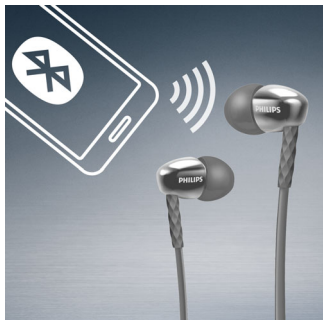

Navrženo pro dlouhé pohodlné nošení

- Vyberte si ze 3 párů nástavců ty, které vám nejlépe padnou
- Ergonomický oválný zvukovod kvůli skutečně pohodlnému přizpůsobení

Philips
Bezdrátová sluchátka
Bluetooth®

8,6mm reproduktory / uzavřená
Do uší

SHB5850BK

PHILIPS

Bezdrátová sluchátka Bluetooth®
8,6mm reproduktory / uzavřená Do uší

Přednosti

Technologie Bluetooth

Spárujte svá sluchátka s jakýmkoli zařízením Bluetooth a vychutnejte si křišťálově čistou hudbu – bez kabelů.

Výběr ze 3 párů nástavců

Nástavce se dodávají ve 3 velikostech, malé, střední a velké, a umožňují tak přizpůsobivě dokonalé padnutí.

Účinné 8,6mm reproduktory

Malé a účinné 8,6mm reproduktory poskytují přesný zvuk se silnými basy a skvělý zážitek z poslechu na cestách.

Ergonomický oválný zvukovod

Oválný tvar zvukovodu se dodává na základě rozsáhlého výzkumu lidského ucha. Ergonomický tvar je navržen tak, aby se pohodlně přizpůsobil libovolnému uchu a zajišťuje optimální padnutí a pohodlí pro dokonalý zážitek z hudby.