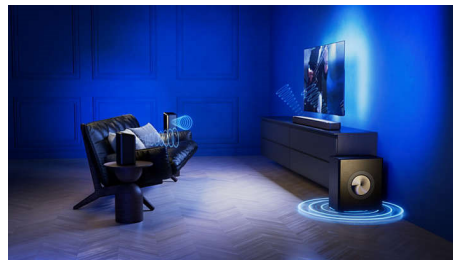

Intelligent parkoppling

Bra saker händer när den här Fidelio-högtalaren parkopplas med en soundbarhögtalare eller subwoofer från Philips, en annan FS1-högtalare eller en Philips-TV*. Högtalaren känner igen vad den är parkopplad med och justerar automatiskt prestandan så att parkopplade komponenter frigörs för att ge blandningen mer fyllighet och detaljrikedom.