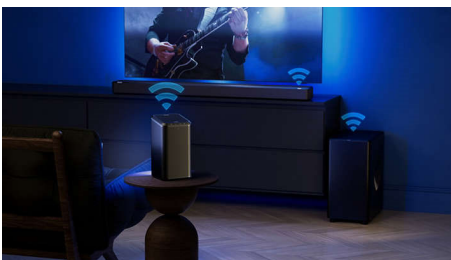

Philips trådlösa hemmasystem

Du kan synkronisera flera FS1-högtalare för att få ett suveränt ljud i flera rum. Parkoppla med en kompatibel Philips-TV* för mer bioliktande ljud och bättre sång, eller anslut två högtalare till en Fidelio FB1-soundbarhögtalare för att skapa en verklig surroundljudskonfiguration

med 7.1.4. Lägg till en Fidelio FW1-subwoofer för att göra basen djupare.