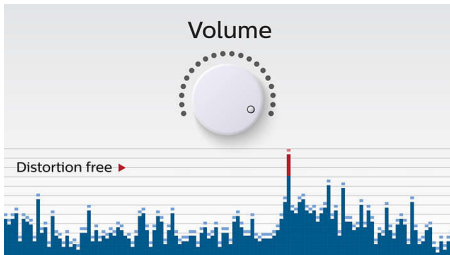

Funcție anti-distorsiuni

Funcția anti-distorsiuni îți permite să redai muzica mai tare și îi menține calitatea ridicată, chiar dacă nivelul bateriei este scăzut. Acceptă un interval de semnale de intrare de la 300 mV

la 1000 mV și protejează boxele împotriva deteriorărilor provocate de distorsiune. Această funcție încorporată monitorizează semnalul muzical care trece prin amplificator și menține tonurile înalte în intervalul amplificatorului. Capacitatea unei boxe portabile de a reproduce tonurile înalte scade odată cu nivelul bateriei, dar funcția anti-distorsiuni reduce tonurile înalte cauzate de nivelul scăzut al bateriei, pentru o muzică fără distorsiuni.

Microfon încorporat

Grație microfonului încorporat, această boxă funcționează și ca difuzor pentru telefon. Atunci când este recepționat un apel, muzica este întreruptă și poți vorbi prin intermediul difuzorului. Organizează o întâlnire de afaceri. Sau sună-ți prietenul de la o petrecere. În orice context, acesta va funcționa perfect.