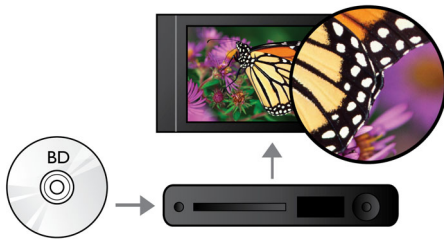

Hoor meer

- Dolby TrueHD en DTS-HD MA voor HD 7.1 Surround Sound

Doe meer

- Geschikt voor Wi-Fi-n* voor snellere en betere draadloze functionaliteit
- USB 2.0, speelt video/muziek af van USB Flash Drive/harde schijf
- BD-Live (Profile 2.0) voor weergaven van Blu-ray-bonusmateriaal op internet
- Geniet van al uw films en muziek vanaf CD en DVD
- Met EasyLink bedient u alle HDMI CEC-apparaten met één afstandsbediening

PHILIPS

Kenmerken

Blu-ray Discs afspelen

Op Blu-ray Discs kunt u HD-gegevens plaatsen, evenals afbeeldingen met een resolutie van 1920 x 1080 oftewel Full HD-afbeeldingen. Beelden worden scherp weergegeven en komen tot leven, dankzij de heldere details en vloeiende bewegingen. Ook biedt Blu-ray ongecomprimeerd Surround Sound, waardoor uw audio-ervaring zeer natuurgetrouw overkomt. Daarnaast biedt de grote opslagcapaciteit van Blu-ray Discs ook ruimte voor ingebouwde interactieve mogelijkheden. Naadloze navigatie tijdens het afspelen en andere geweldige functies zoals pop-upmenu's geven een compleet nieuwe dimensie aan home entertainment.

Dolby TrueHD en DTS-HD MA

DTS-HD Master Audio en Dolby TrueHD spelen uw Blu-ray Discs af met 7.1-kanaals geluid van zeer hoog niveau. Het geluid is bijna niet te onderscheiden van het origineel; u hoort dus wat de makers willen dat u hoort. De DTS-HD Master Audio en Dolby TrueHD maken uw HD-entertainmentervaring compleet.