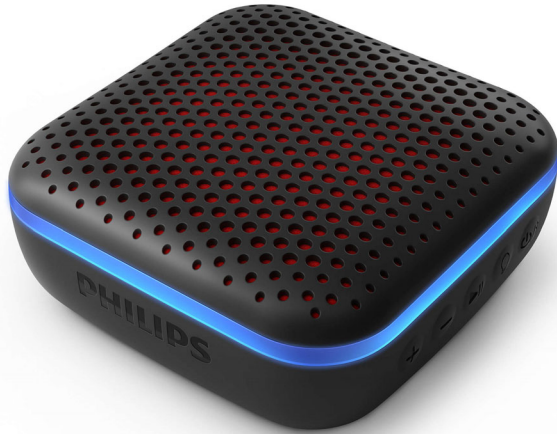

Philips
Бездротовий
гучномовець

Bluetooth®

Вихідна потужність 3 Вт
10 годин відтворення
Водонепроникність IPX7

TAS2505B

Запаліть вечірку

Беріть вечірку куди завгодно завдяки цьому компактному гучномовцю із захистом від води, який підсвічується в ритм музики. Його можна носити усюди зі собою завдяки ремінцю й насолоджуватися 10 годинами відтворення. Цього більш, ніж достатньо для пікніка в парку чи вечірки в басейні!

Музика чи виклики

- Бездротовий діапазон до 20 м
- Bluetooth. Передача музики, подкастів тощо
- Вбудований мікрофон для викликів у режимі "вільні руки"

Водонепроникний і готовий до вечірки

- Пасивний випромінювач. Потужні низькі частоти
- Міцний та водонепроникний IPX7
- 1,75-дюймовий динамік. Яскравий звук
- 10 годин відтворення. 2,5 години заряджання

Беріть вечірку із собою

- Ремінець для носіння
- Розміри: 91.5x91x41 мм
- Кольорове світлодіодне світло в ритмі музики
- Виберіть свій колір. Покажіть свій стиль

PHILIPS

Бездротовий гучномовець
Bluetooth® Вихідна потужність 3 Вт, 10 годин відтворення, Водонепроникність IPX7

Специфікації

Звук

- Вихідна потужність (RMS): 3 Вт
- Звукова система: Моно
- Частотна характеристика: 120 Гц – 18 кГц
- Вихідна потужність (макс.): 6 Вт

Гучномовці

- Діаметр повнодіапазонного динаміка: 44 мм
- Кількість повнодіапазонних динаміків: 1
- Конфігурація динаміка: Повнодіапазонний
- Кількість звукових каналів: 1