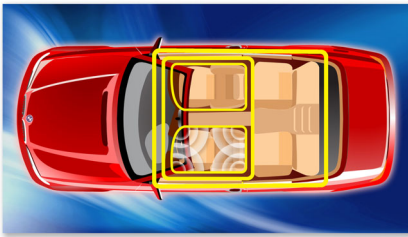

Design care se potrivește cu mașina

- LCD de contrast ridicat pentru o vizualizare perfectă
- Panou frontal detașabil pentru securitate antifurt

PHILIPS

Repere

Music Zone

Tehnologia inovatoare Philips Music Zone permite șoferului și pasagerilor să se bucure de muzică cu un efect spațial mai viu, așa cum a fost conceput de artist. Utilizatorii pot comuta zonele de ascultare de la șofer la pasageri și înapoi pentru a obține cea mai bună focalizare sonică în mașină. Un buton de comandă dedicat zonei asigură cele trei setări predefinite - stânga, dreapta și față (și toate) - astfel încât să puteți adecva nevoile dvs. de ascultare cu ușurință și dinamica, singur sau împreună cu pasagerii.