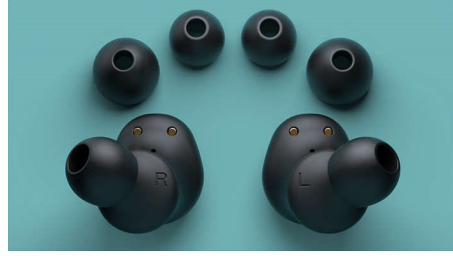

### Hibrit aktif gürültü önleme

Bu True wireless kulaklıklar sadece mükemmel görünmekle kalmaz, aynı zamanda odaklanmanızı da sağlar. Gelişmiş hibrit aktif gürültü önleme (ANC), istenmeyen sesleri filtreler ve Farkındalık Modu etrafınızdaki dünyayı duymanızı sağlar.

### Güvenli, rahat, kulak içi kullanım

Yumuşak, değiştirilebilir silikon kulaklık uçları gerçek konfor sunar. Her kulaklıkta bulunan kulaklık uçları, kulak kanalınıza oturarak mükemmel yalıtımıyla dış sesi azaltır. Hokey sopası şeklindeki tasarımı, kulaklıkları güvende tutar.