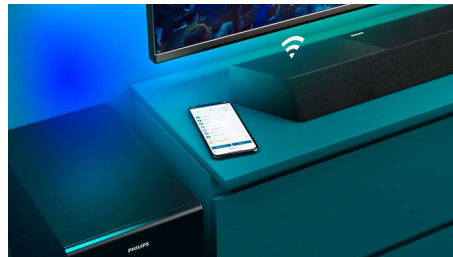

Philips bezvadu mājas sistēma

Šis ar Play-Fi saderīgais Soundbar skaļrunis nodrošina perfektu mājas kinozāles skaņu. Savienojiet Soundbar skaļruni ar jebkuru ārēju ierīci un viedierīci jūsu mājās. DTS Play-Fi savienojamība un lietotne Philips Sound ļauj atskaņot saturu, izmantojot mājas Wi-Fi tīklu.