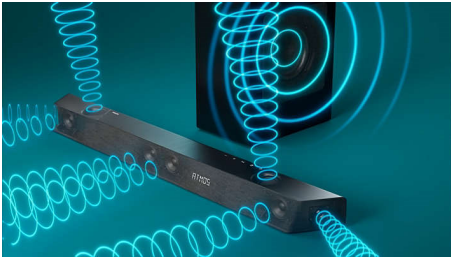

Soundbar 3.1.2 skaļrunis ar bezvadu basu skaļruni

Maks. 720 W. Bezv. zemfrekv. skaļrunis Dolby Atmos. Kinoteātra pieredze, Play-Fi. Vien. skaņ. sist. izveide mājās, Savienojams ar balss asistentiem

Izceltie produkti

3.1.2 kanāli. Maks. 720 W jauda

Šis Soundbar skaļrunis nodrošina 720 W (360 W RMS pie 10 % THD) jaudīgu un bagātīgu skaņu visam jūsu skatītajam saturam. 3.1.2 kanāli ļauj sadzirdēt mūzikas skaņas, dārdienus un kristālskaidru dialogu ikvienā telpas stūrī. Bezvadu zemfrekvences skaļrunis piešķir enerģiju ikvienam sprādzienam un mūzikas ritmam.