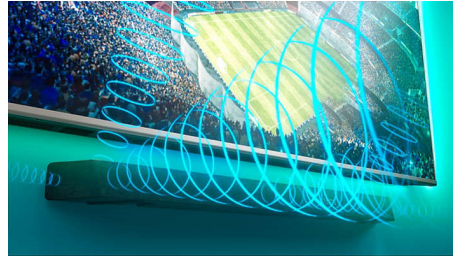

Stadiona ekvalaizera režīms

Izbaudiet sporta pasākuma aizraujošo atmosfēru savā dzīvojamā istabā. Izmantojot stadiona ekvalaizera režīmu, jūs tiksiet ieskaustu pūļa troksnī tā, it kā sēdētu stadionā! Piedzīvojiet katru svarīgo mirkli un tajā pašā laikā skaidri sadzirdiet komentētājus.