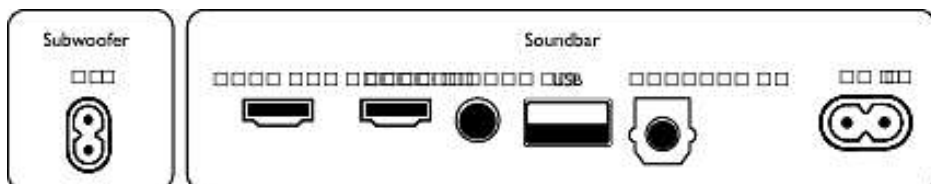

- HDMI ARC/eARC: Dolby Atmos, Dolby Digital, Dolby Digital plus, Dolby True HD, Dolby MAT,

- LPCM, 2 kanālu
- Play-Fi: AIFF, FLAC, MP3, MPEG4 AAC, MPEG4 M4A, WAV
- HDMI IN1: Dolby Atmos, Dolby Digital, Dolby Digital plus, Dolby True HD, Dolby MAT, LPCM, 2 kanālu
- Bluetooth: SBC
- USB: MP3, WAV, FLAC
- Optika: Dolby Digital, LPCM, 2 kanālu

Ārējā kartona kaste

- Garums: 109 cm
- Patēriņa iesaiņojumu skaits: 2
- Platums: 60 cm
- Bruto svars: 26.2 kg
- Augstums: 25 cm
- GTIN: 1 48 95229 12668 5
- Neto svars: 18 kg
- Taras svars: 8.2 kg

Lietošanas komforts

- Tālvadības pults
- Displeja tips: 5 ciparu 14 segmentu LED displejs
- Nakts režīms: Nē

Saderība

- Viedtālrūņa/planšetdatora lietotņu vadība

Strāvas padeve

- Galvenās ierīces strāvas padeve: 100–240 V maiņstrāva, 50/60 Hz
- Basu skaļruņa energopadeve: 100-240 V maiņstrāva, 50/60 Hz
- Basu skaļruņa jauda gaidstāves režīmā: $0,5\text{ W}$
- Galvenās ierīces jauda gaidstāves režīmā: $0,5\text{ W}$
- Automātisks gaidstāves režīms

Iesaiņojuma izmēri

- Augstums: 22.5 cm
- Iesaiņojuma veids: Kartona kaste
- Plauktā novietošanas veids: Guļus
- Platums: 105 cm
- Dziļums: 45 cm
- Iekļauto produktu skaits: 1
- EAN: 48 95229 12668 8
- Bruto svars: 12.2 kg
- Neto svars: 9 kg
- Taras svars: 3.2 kg

Piederumi

- Iekļautie piederumi: Tālvadības pults (ar bateriju), Strāvas vads, Sienas stiprinājums, Īsa lietošanas pamācība, Vispasaules garantijas brošūra

Izlaides datums
2024-04-28

Versija: 6.4.1

EAN: 48 95229 12668 8

© 2024 Koninklijke Philips N.V.
Visas tiesības patur autors.

Specifikācijas var tikt mainītas bez paziņojuma. Preču zīmes ir Koninklijke Philips N.V. vai to attiecīgu īpašnieku īpašums.

www.philips.com