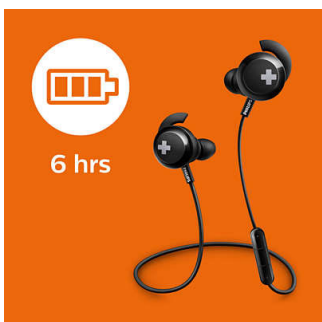

Komfortabel form

- Vektløs følelse, trådløs frihet
- Vingspisser for sikker tilpassing
- Ergonomisk design for maksimal komfort
- Fjernkontroll for håndfrie samtaler og musikk

Trådløs

- Trådløs Bluetooth-teknologi
- Oppladbart batteri gir opptil 6 timers spilletid
- USB-ladekabel

Ergonomisk design

Ergonomisk design med ovale, vinklede rør gir en behagelig og naturlig tilpasning, slik at du kan lytte komfortabelt i flere timer av gangen.

Lydisolering

Disse øretelefonene er designet for optimal passiv støyoisolerings og sørger for at du kan fokusere på lyttingen.

6 timers spilletid

Med 6 timers spilletid har du nok strøm for å spille av musikk hele dagen.

Håndfri samtaler

En brukervennlig fjernkontroll gjør at du kan spille av eller pause musikk og svare på anrop med ett enkelt knappetrykk.