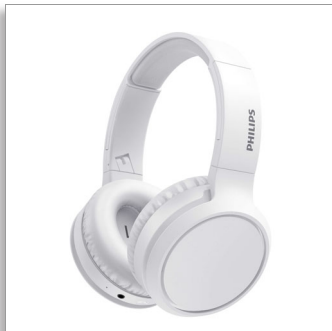

Philips
Casque sans fil

Transd. 40mm / fermés à l'arrière

Légèreté
Compact et pliable
Jusqu'à 29 heures de lecture

TAH5205WT

Voici les basses

Couvrez vos oreilles et ressentez les basses! Ce casque d'écoute supra-auriculaire sans fil doté d'une fonction d'amplification des basses à une seule touche. Vous obtenez jusqu'à 29 heures de lecture, une recharge rapide, et une connexion Bluetooth infallible. Vous ne manquerez pas une note.

Des basses puissantes

- Puissants haut-parleurs en néodyme de 40 mm. Bouton d'amplification des basses.
- 29 heures d'autonomie. Charge USB-C.
- Chargez votre appareil pendant 15 minutes et profitez de 4 heures d'autonomie supplémentaire
- Circum-aural à conception arrière fermée. Excellente isolation phonique.

PHILIPS

Casque sans fil

Transd. 40mm / fermés à l'arrière Légèreté, Compact et pliable, Jusqu'à 29 heures de lecture

TAH5205WT/00

Points forts

Bouton d'amplification des basses

Ce casque circum-aural est doté de puissants haut-parleurs acoustiques en néodyme de 40 mm qui produisent un son net et des basses profondes. Lorsque vous souhaitez les intensifier, il vous suffit d'appuyer sur le bouton d'amplification des basses. La différence est instantanée.