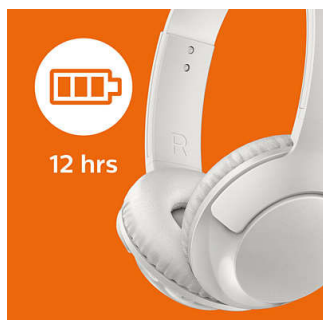

Беспроводное соединение

- Беспроводная технология Bluetooth
- Аккумулятор обеспечивает до 12 часов прослушивания
- Зарядный кабель USB

Больше басов

- Насладитесь глубокими и мощными басами
- 32-мм излучатели
- Превосходная звукоизоляция для высокого качества звучания

PHILIPS

Основные особенности

Время воспроизведения: 12 часов

12 часов воспроизведения для непрерывного наслаждения музыкой на протяжении всего дня.

32-мм излучатели

Благодаря 32-мм излучателям наушники BASS+ воспроизводят музыку с глубокими и насыщенными басами.