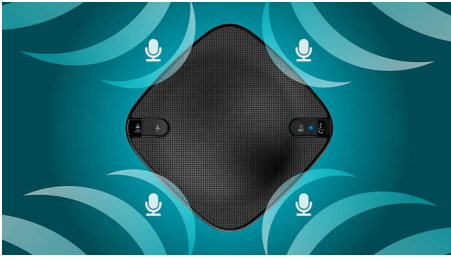

Основные особенности

Безупречная передача голоса

Четыре всенаправленных микрофона захватывают голос со всех сторон на расстоянии 5 метров, что гарантирует естественное и чистое звучание голоса. Даже в шумной среде вам не придется говорить громче или наклоняться над микрофоном.

Улучшенная система подавления шума

Улучшенная система шумоподавления и четыре всенаправленных микрофона вокруг АС позволяют присоединиться к разговору нескольким людям, и при этом голоса всех собеседников будет слышно очень четко, так как все шумы эффективно подавляются.

Улучшенная система подавления эха

Улучшенная система подавления эха обеспечивает качественную громкую связь в полнодуплексном режиме в нескольких метрах от акустической системы. Адаптивный алгоритм помогает убрать эхо и предотвращает искажения звука вследствие цикла обратной связи между динамиком и микрофоном. Это особенно удобно в помещениях с плохими акустическими характеристиками, например в кабинетах, где мало мебели, из-за чего возникает эхо.

Мощный встроенный динамик

Высококачественный 2-дюймовый излучатель с неодимовым магнитом с низким уровнем искажений оснащен конусом с низким профилем, что обеспечивает захват голоса в большом

радиусе и широкую звуковую дисперсию. Качество связи будет высоким, даже если во время разговора вы перемещаетесь по комнате. Качество воспроизведения музыки тоже будет великолепным.

Передовая технология обработки звука

Передовая технология обработки звука HD для естественного звучания голоса